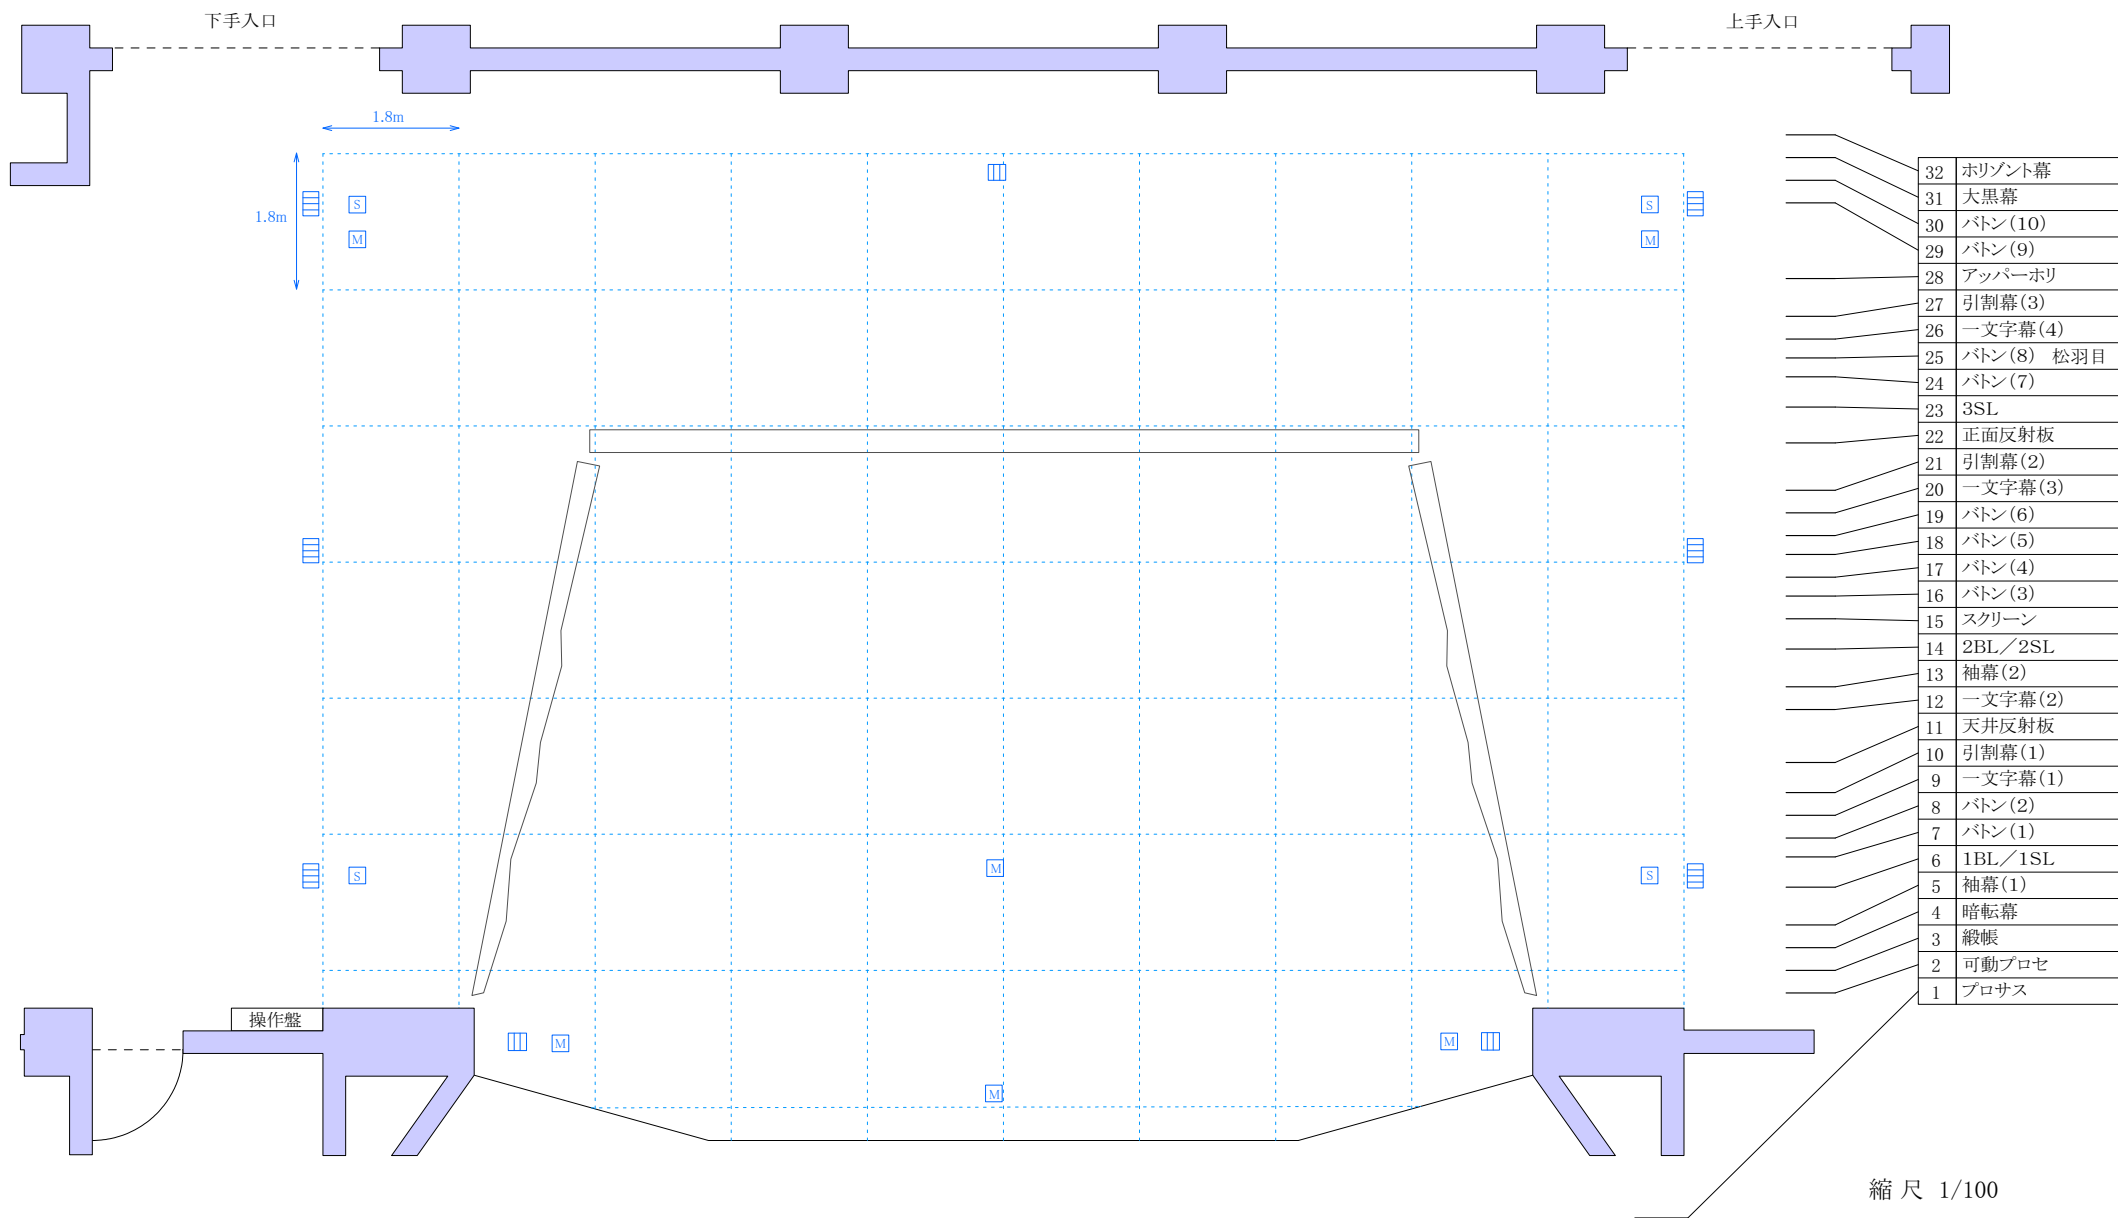

城島総合文化センター インガットホール 舞台平面図

32	水平幕
31	大黒幕
30	バトン(10)
29	バトン(9)
28	アッパーホリ
27	引割幕(3)
26	一文字幕(4)
25	バトン(8) 松羽目
24	バトン(7)
23	3SL
22	正面反射板
21	引割幕(2)
20	一文字幕(3)
19	バトン(6)
18	バトン(5)
17	バトン(4)
16	バトン(3)
15	スクリーン
14	2BL/2SL
13	袖幕(2)
12	一文字幕(2)
11	天井反射板
10	引割幕(1)
9	一文字幕(1)
8	バトン(2)
7	バトン(1)
6	1BL/1SL
5	袖幕(1)
4	暗転幕
3	緞帳
2	可動プロセ
1	プロサス

☐☐☐	照明コンセント	3口
☐☐☐☐	〃	4口
☐M	マイクコンセント	
☐S	スピーカーコンセント	

舞台面高さ 80cm プロセニウム間口 14m 奥行 14m 可動式プロニアム 10.5m ~ 5.4m すのこまで 23m

〒830-0211
 福岡県久留米市城島町檜津1-1
 TEL 0942(62)2110 FAX 0942(62)4466