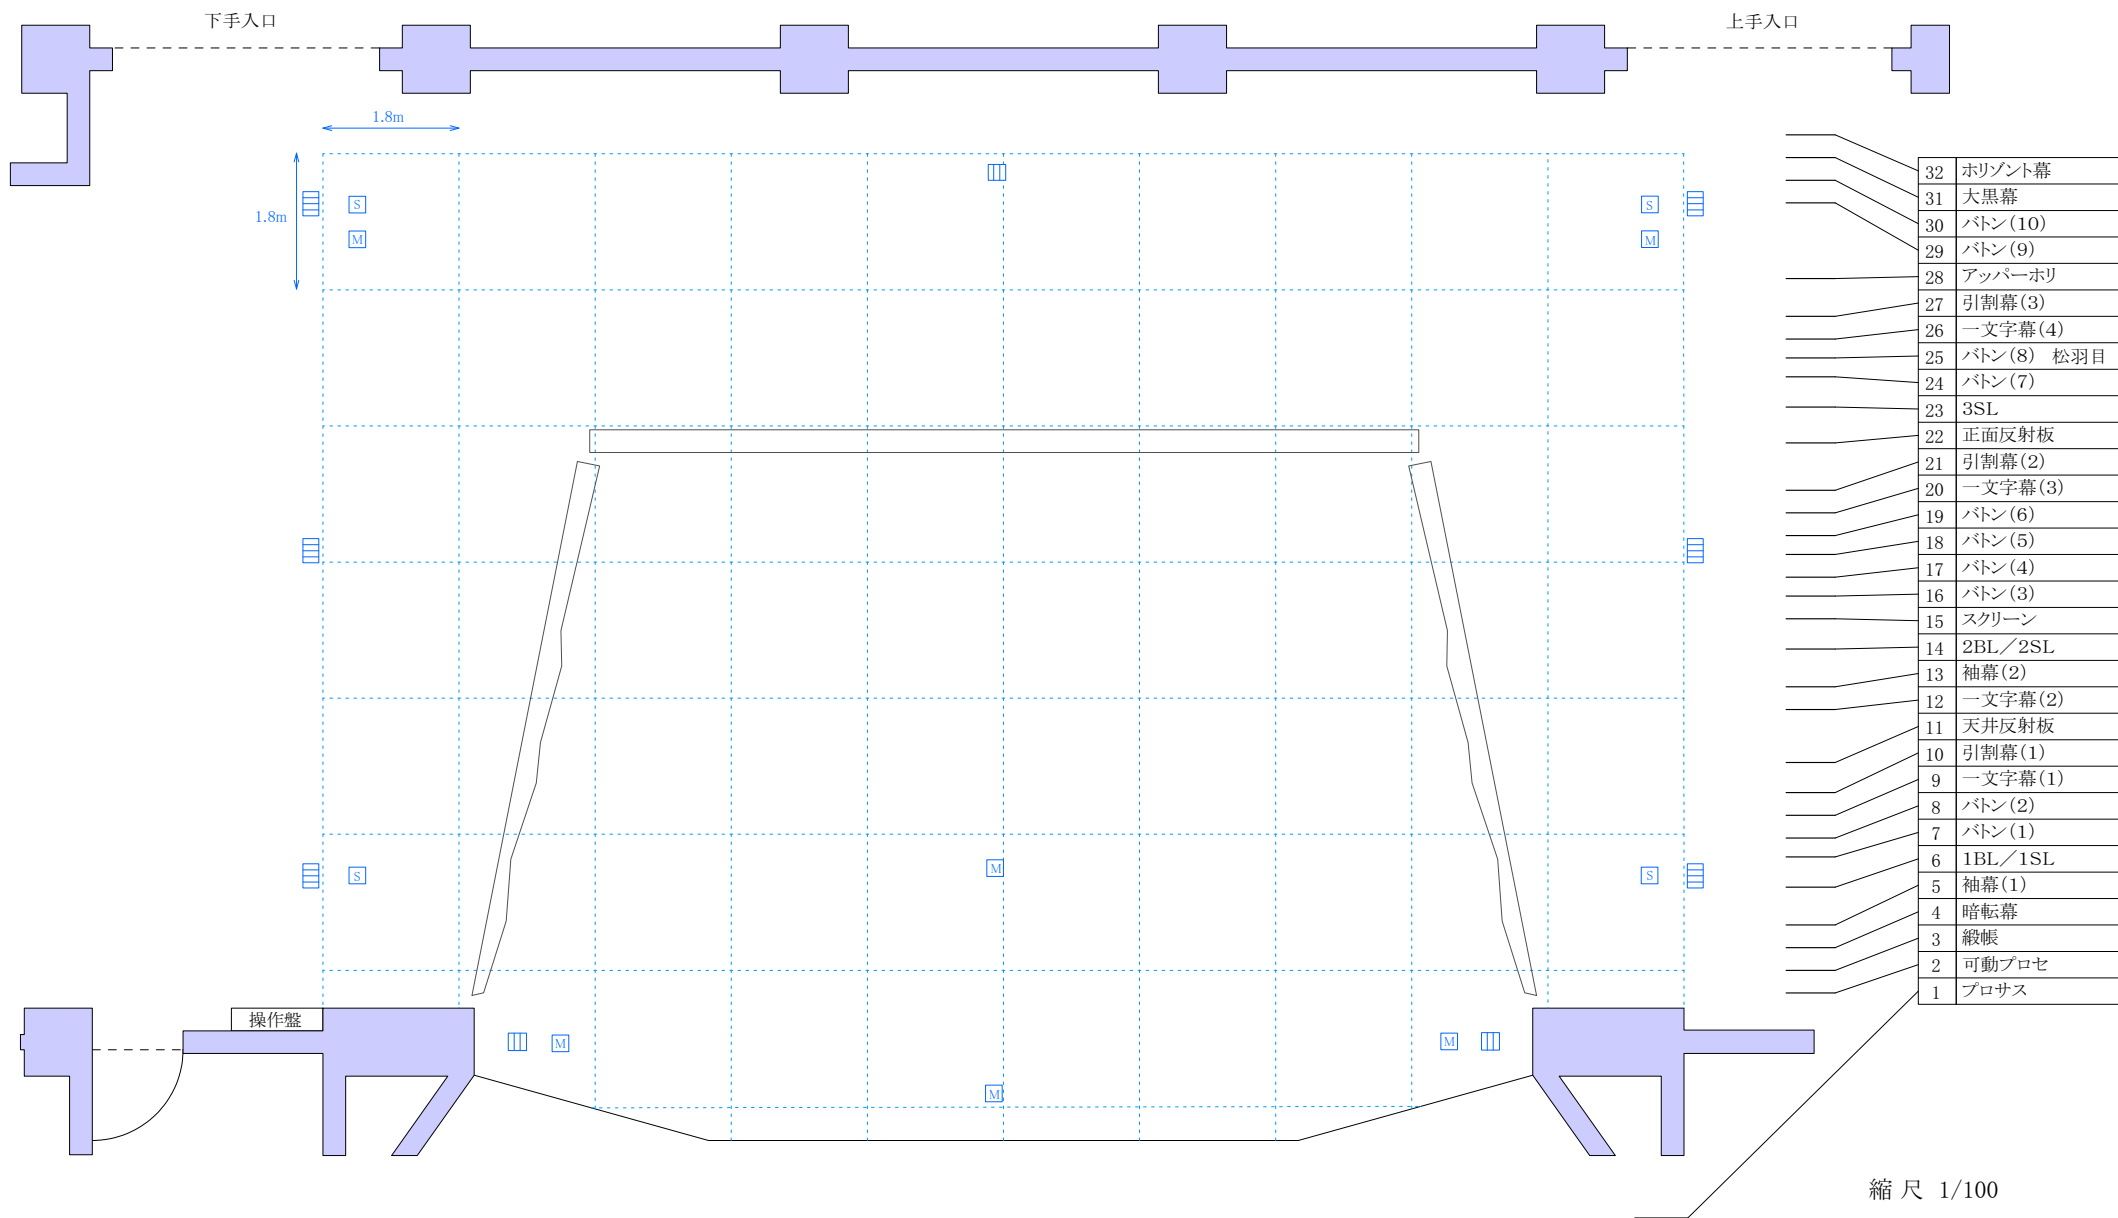

# 城島総合文化センター インガットホール 舞台平面図

32	水平幕
31	大黒幕
30	バトン(10)
29	バトン(9)
28	アッパーホリ
27	引割幕(3)
26	一文字幕(4)
25	バトン(8) 松羽目
24	バトン(7)
23	3SL
22	正面反射板
21	引割幕(2)
20	一文字幕(3)
19	バトン(6)
18	バトン(5)
17	バトン(4)
16	バトン(3)
15	スクリーン
14	2BL/2SL
13	袖幕(2)
12	一文字幕(2)
11	天井反射板
10	引割幕(1)
9	一文字幕(1)
8	バトン(2)
7	バトン(1)
6	1BL/1SL
5	袖幕(1)
4	暗転幕
3	緞帳
2	可動プロセ
1	プロサス

☐☐☐	照明コンセント	3口
☐☐☐☐	〃	4口
☐M	マイクコンセント	
☐S	スピーカーコンセント	

舞台面高さ 80cm プロセニウム間口 14m 奥行 14m 可動式プロニアム 10.5m ~ 5.4m すのこまで 23m

〒830-0211  
 福岡県久留米市城島町檜津1-1  
 TEL 0942(62)2110 FAX 0942(62)4466