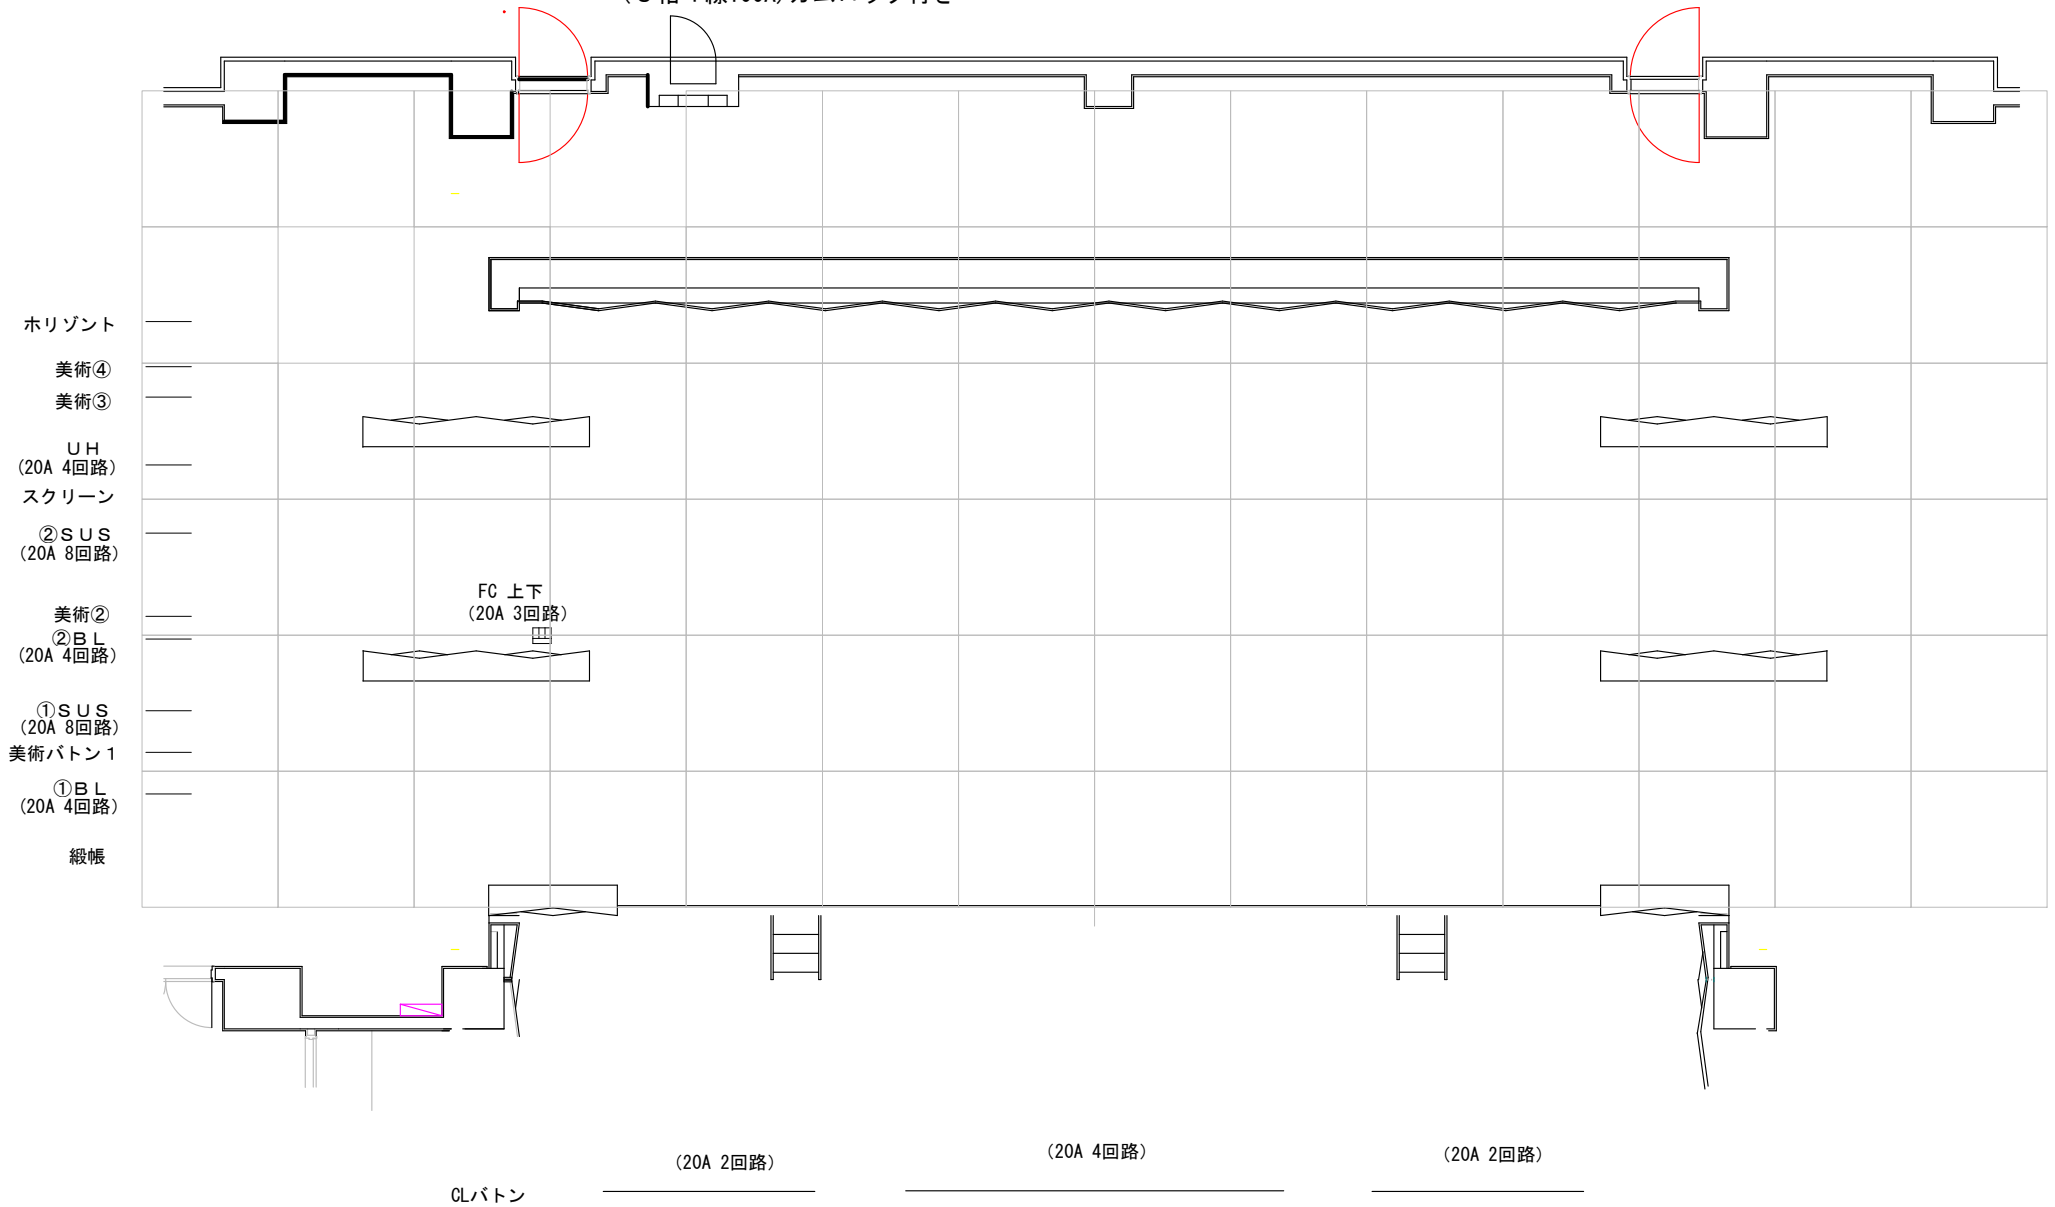

相知町交流文化センターホール

電源 (3相単線75A)
(3相4線100A)カムロック付き

FR0バー (20A 2回路) 上下共