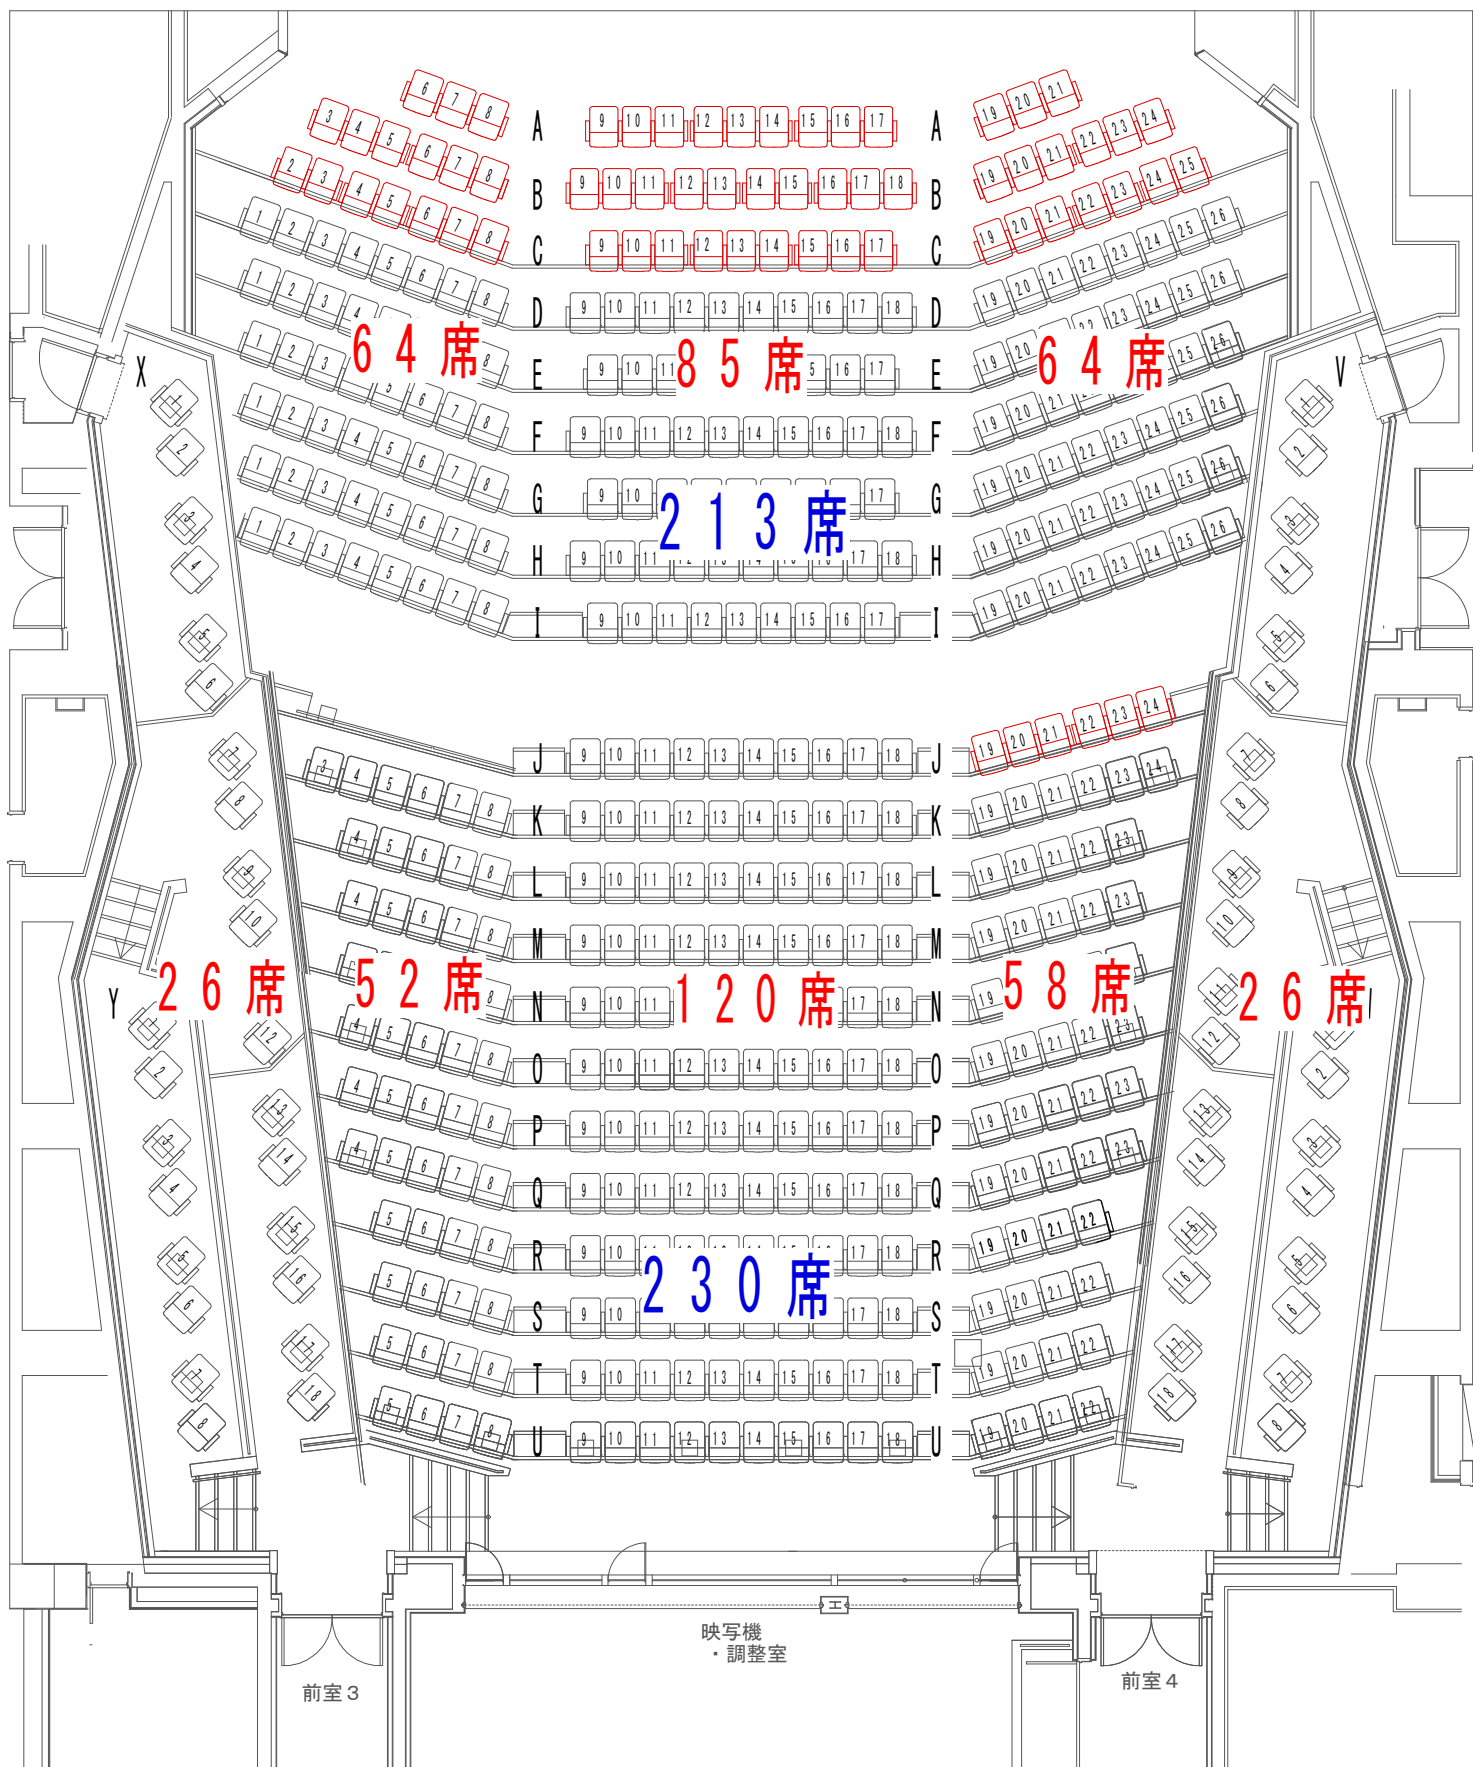

田主丸そよ風ホール座席表

取外し可能席

A 6 ~ A 21 (15 席)
 B 3 から B 24 (22 席)
 C 2 から C 25 (23 席)

J 19 ~ J 24 (6 席)