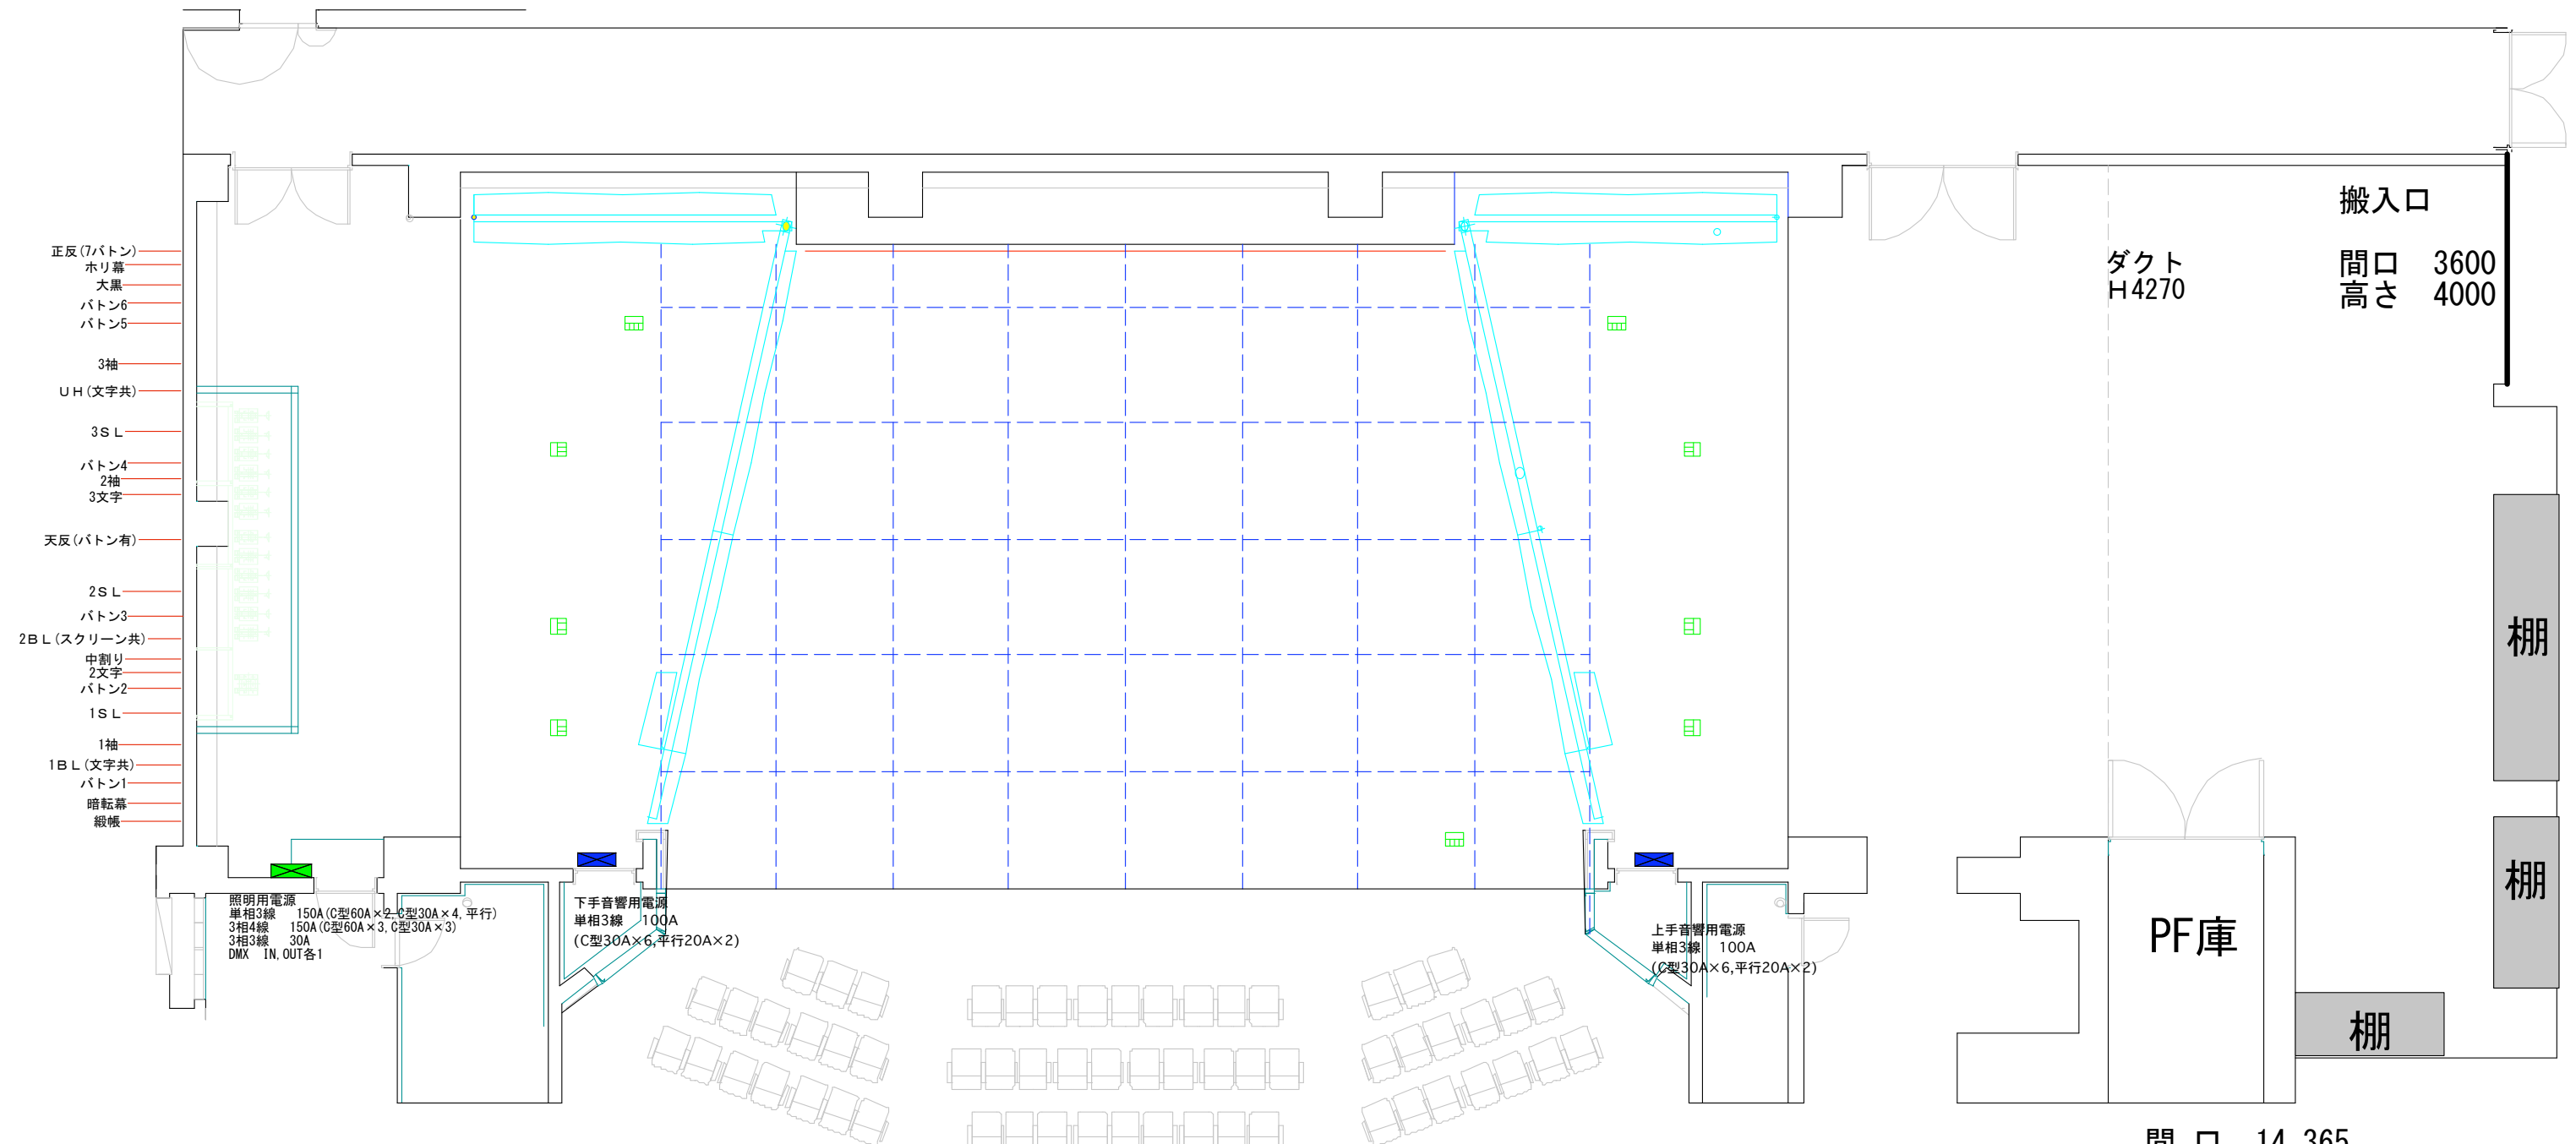

田主丸複合文化施設「そよ風ホール」

- 正反(7ボタン)
- ホリ幕
- 大黒
- ボタン6
- ボタン5
- 3袖
- UH(文字共)
- 3SL
- ボタン4
- 2袖
- 3文字
- 天反(ボタン有)
- 2SL
- ボタン3
- 2BL(スクリーン共)
- 中割り
- 2文字
- ボタン2
- 1SL
- 1袖
- 1BL(文字共)
- ボタン1
- 暗転幕
- 綴帳

照明用電源
 単相3線 150A (C型60A×2, C型30A×4, 平行)
 3相4線 150A (C型60A×3, C型30A×3)
 3相3線 30A
 DMX IN, OUT各1

下手音響用電源
 単相3線 100A
 (C型30A×6, 平行20A×2)

上手音響用電源
 単相3線 100A
 (C型30A×6, 平行20A×2)

客席の前3列移動可能

搬入口
 間口 3600
 高さ 4000

ダクト
 H4270

PF庫

棚

棚

棚

間口	14,365
奥行	10,100
高さ	9,350
スノコH	21,335
座席数	495席
	+3席車椅子用
定員数	500席
残響時間	反響板時 1.7秒
残響時間	舞台幕時 1.2秒
NC値	NC-20
	1/100 (A3)

Ver. 2.0