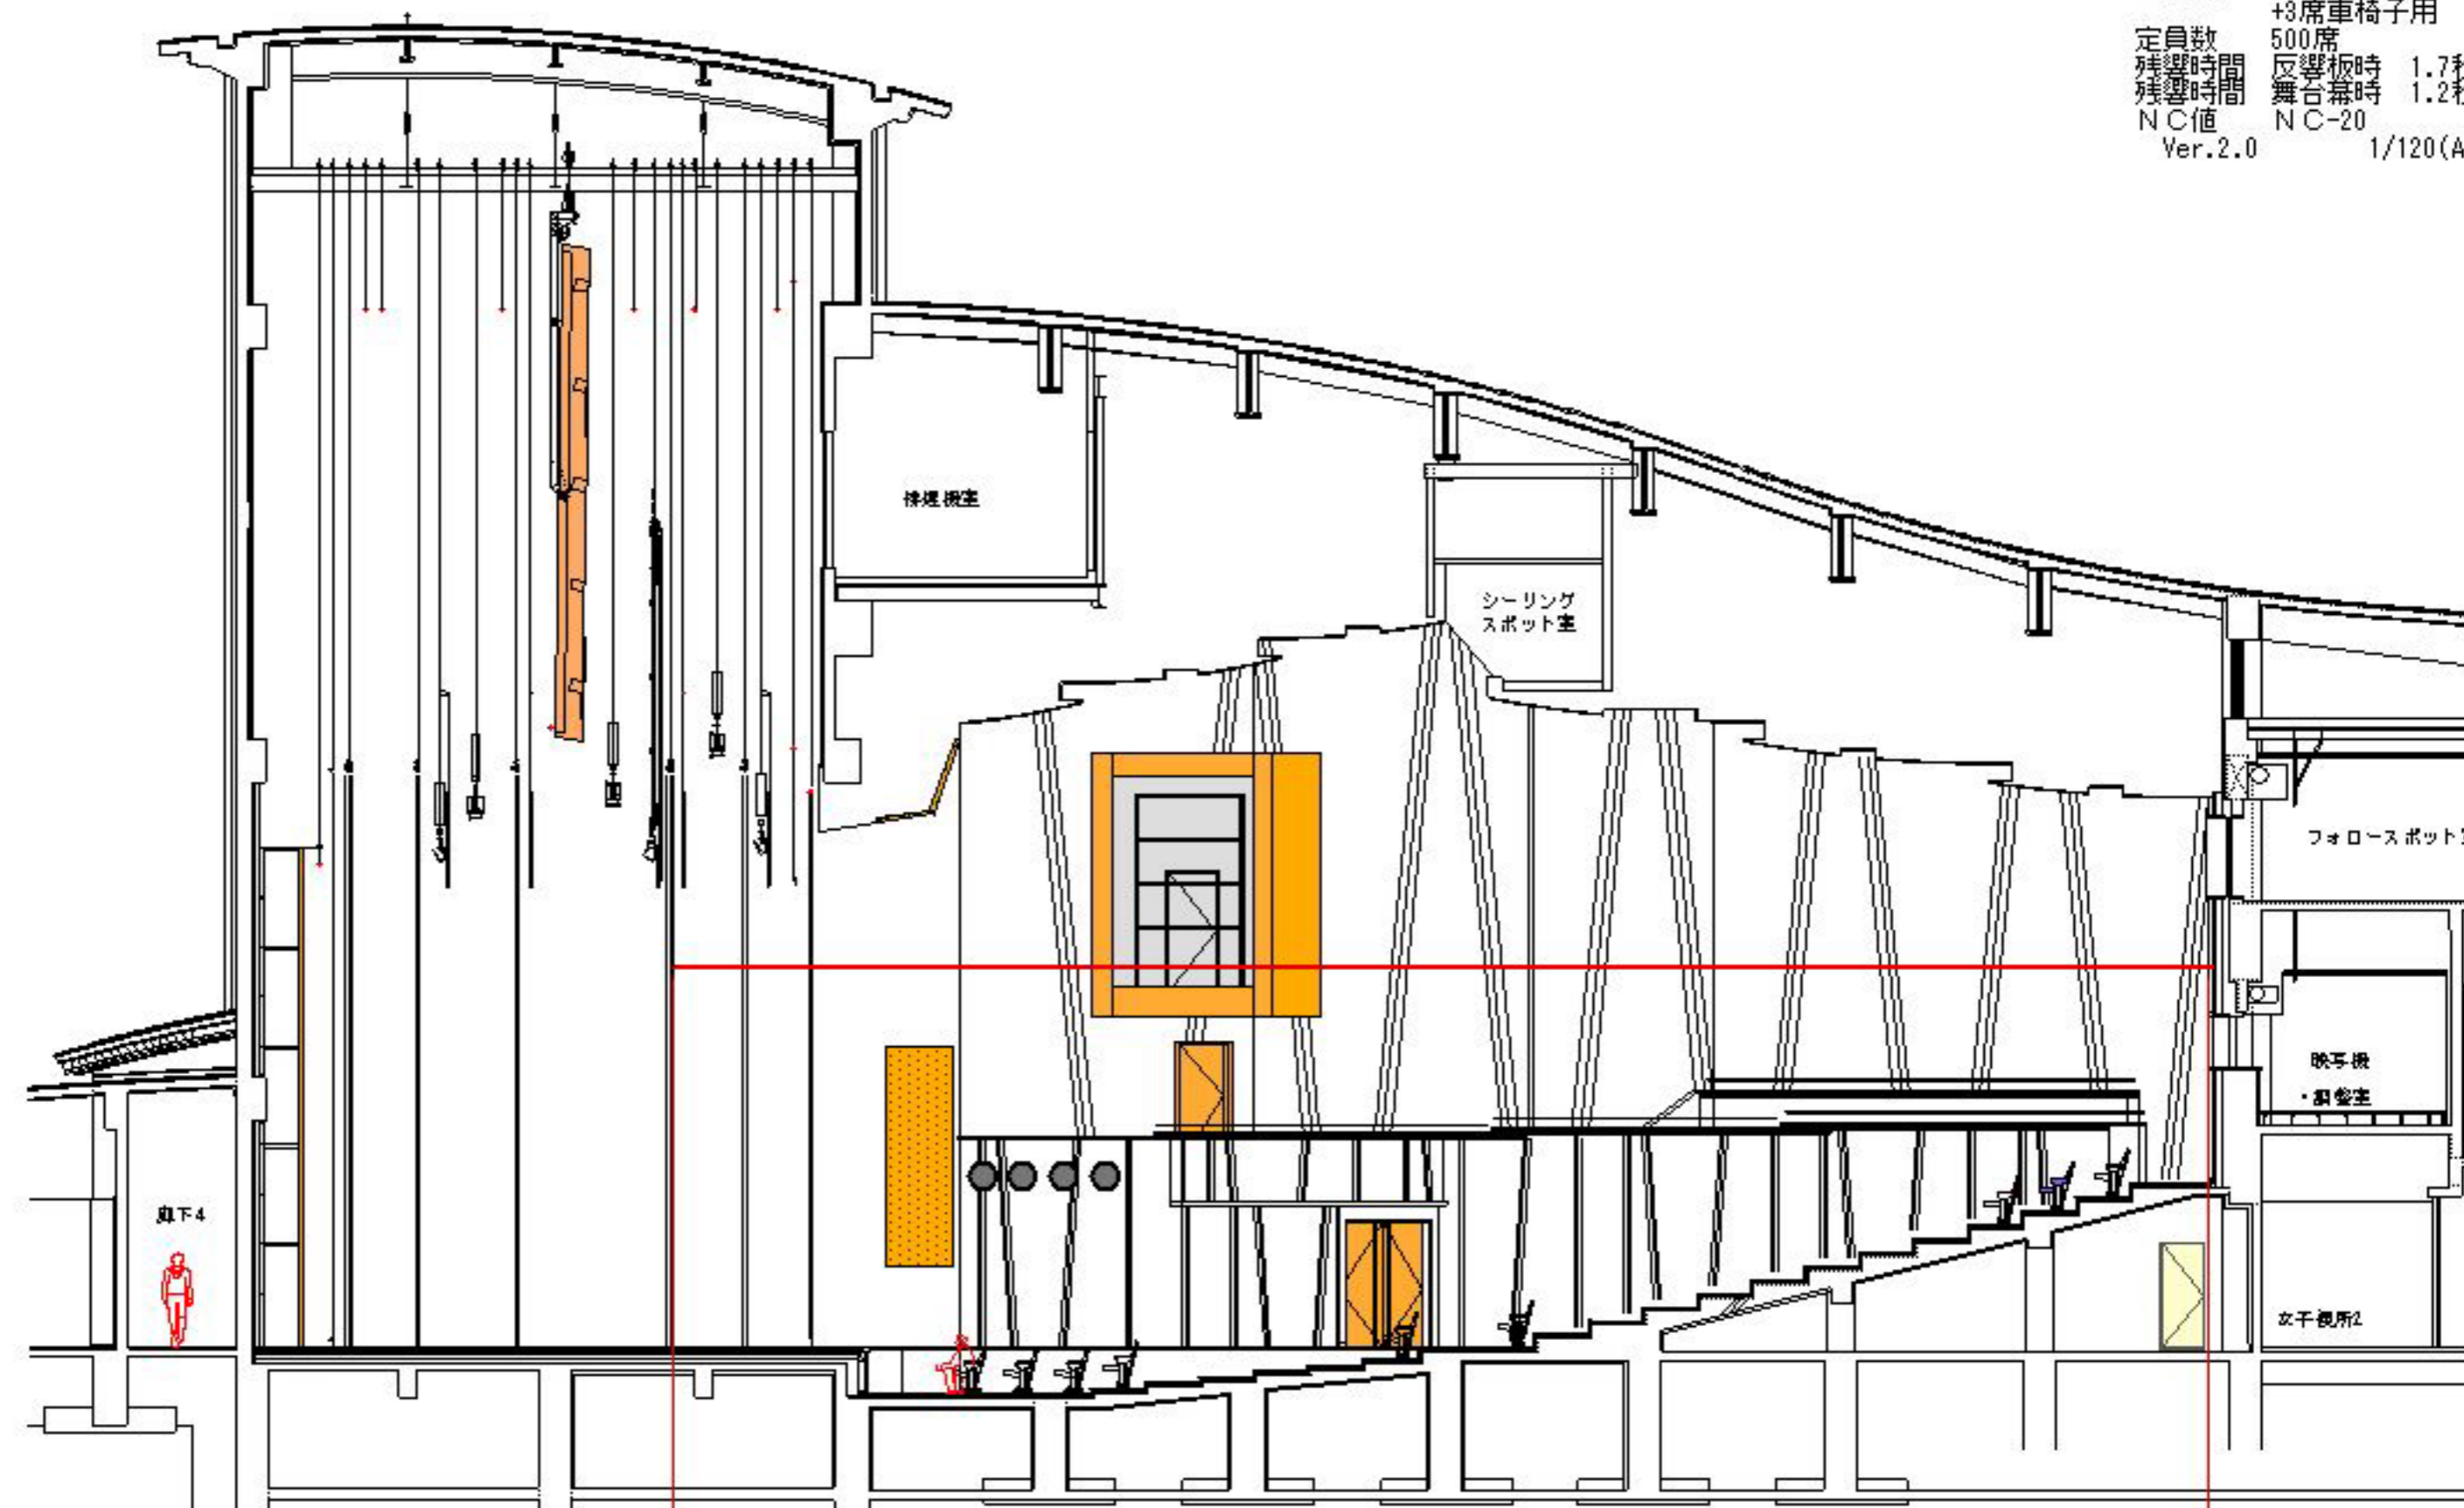

間口 14,385  
 奥行 10,100  
 高さ 9,350  
 スノコH 21,335  
 座席数 495席  
 +3席車椅子用  
 定員数 500席  
 残響時間 反響板時 1.7秒  
 残響時間 舞台時 1.2秒  
 NC値 NC-20  
 Ver.2.0 1/120(A3)

地下4

制御室

シーリング  
スポット室

フォロースポット室

映写機  
・照明室

女子観所

田主丸複合文化施設「そよ風ホール」立面図