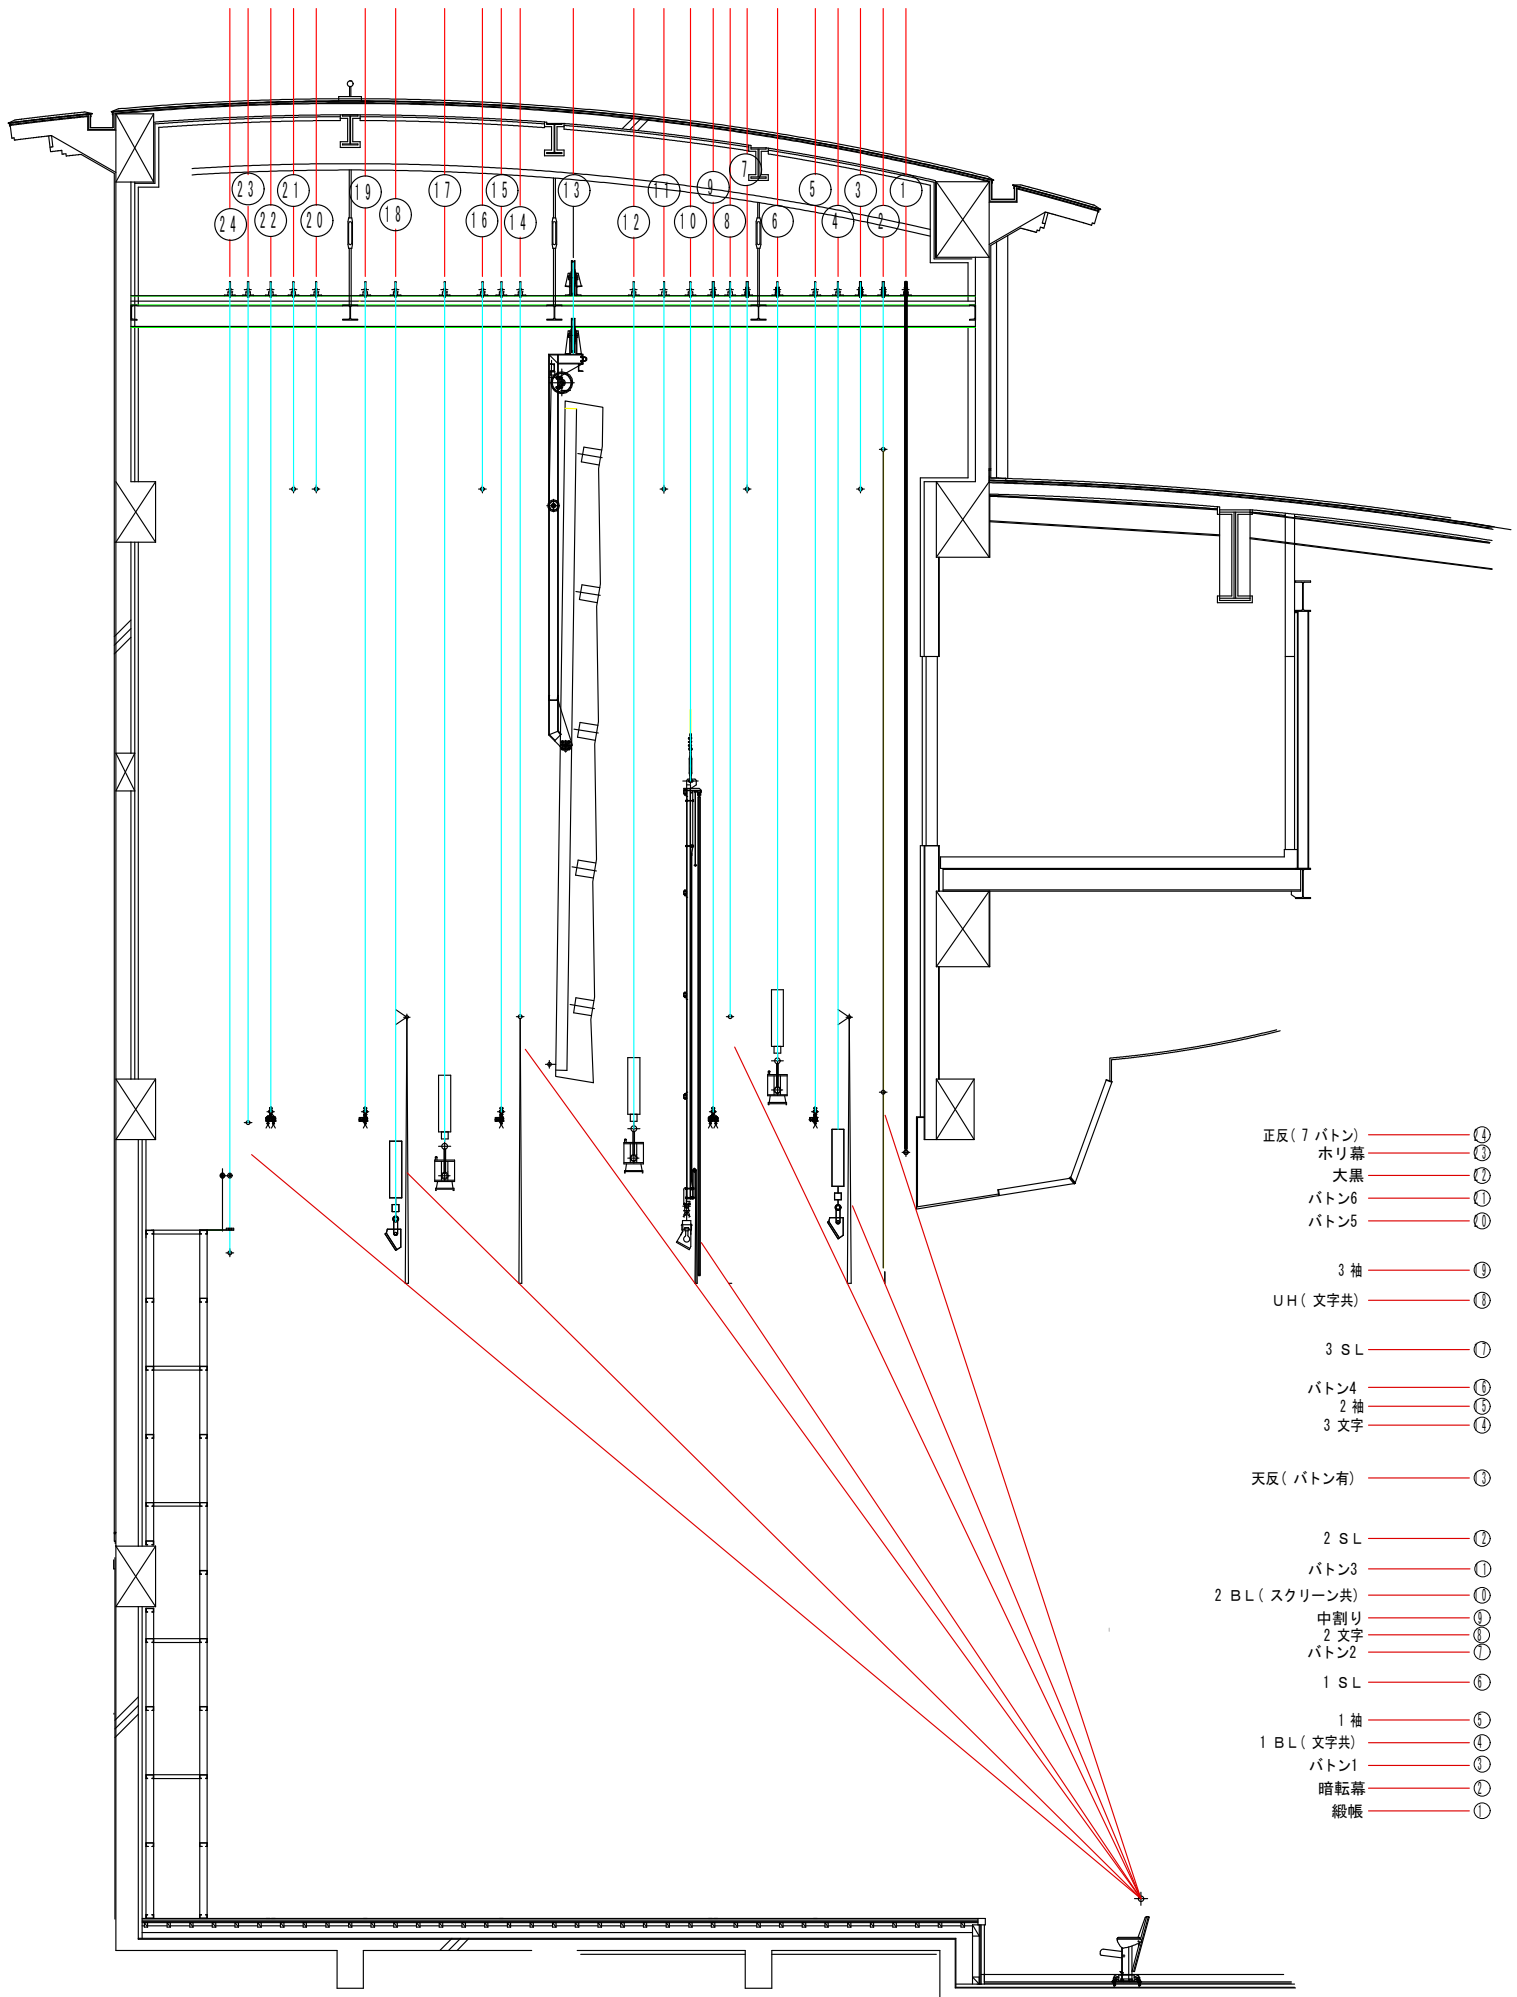

間口 14,385  
 奥行 10,100  
 高さ 9,350  
 スノコH 21,335  
 座席数 495席  
 +3席車椅子用  
 定員数 500席  
 残響時間 反響板時 1.7秒  
 残響時間 舞台時 1.2秒  
 NC値 NC-20  
 Ver.2.0 1/120(A3)

地下4

制御室

シーリング  
スポット室

フォロースポット室

映写機  
・照明室

女子観所

田主丸複合文化施設「そよ風ホール」立面図