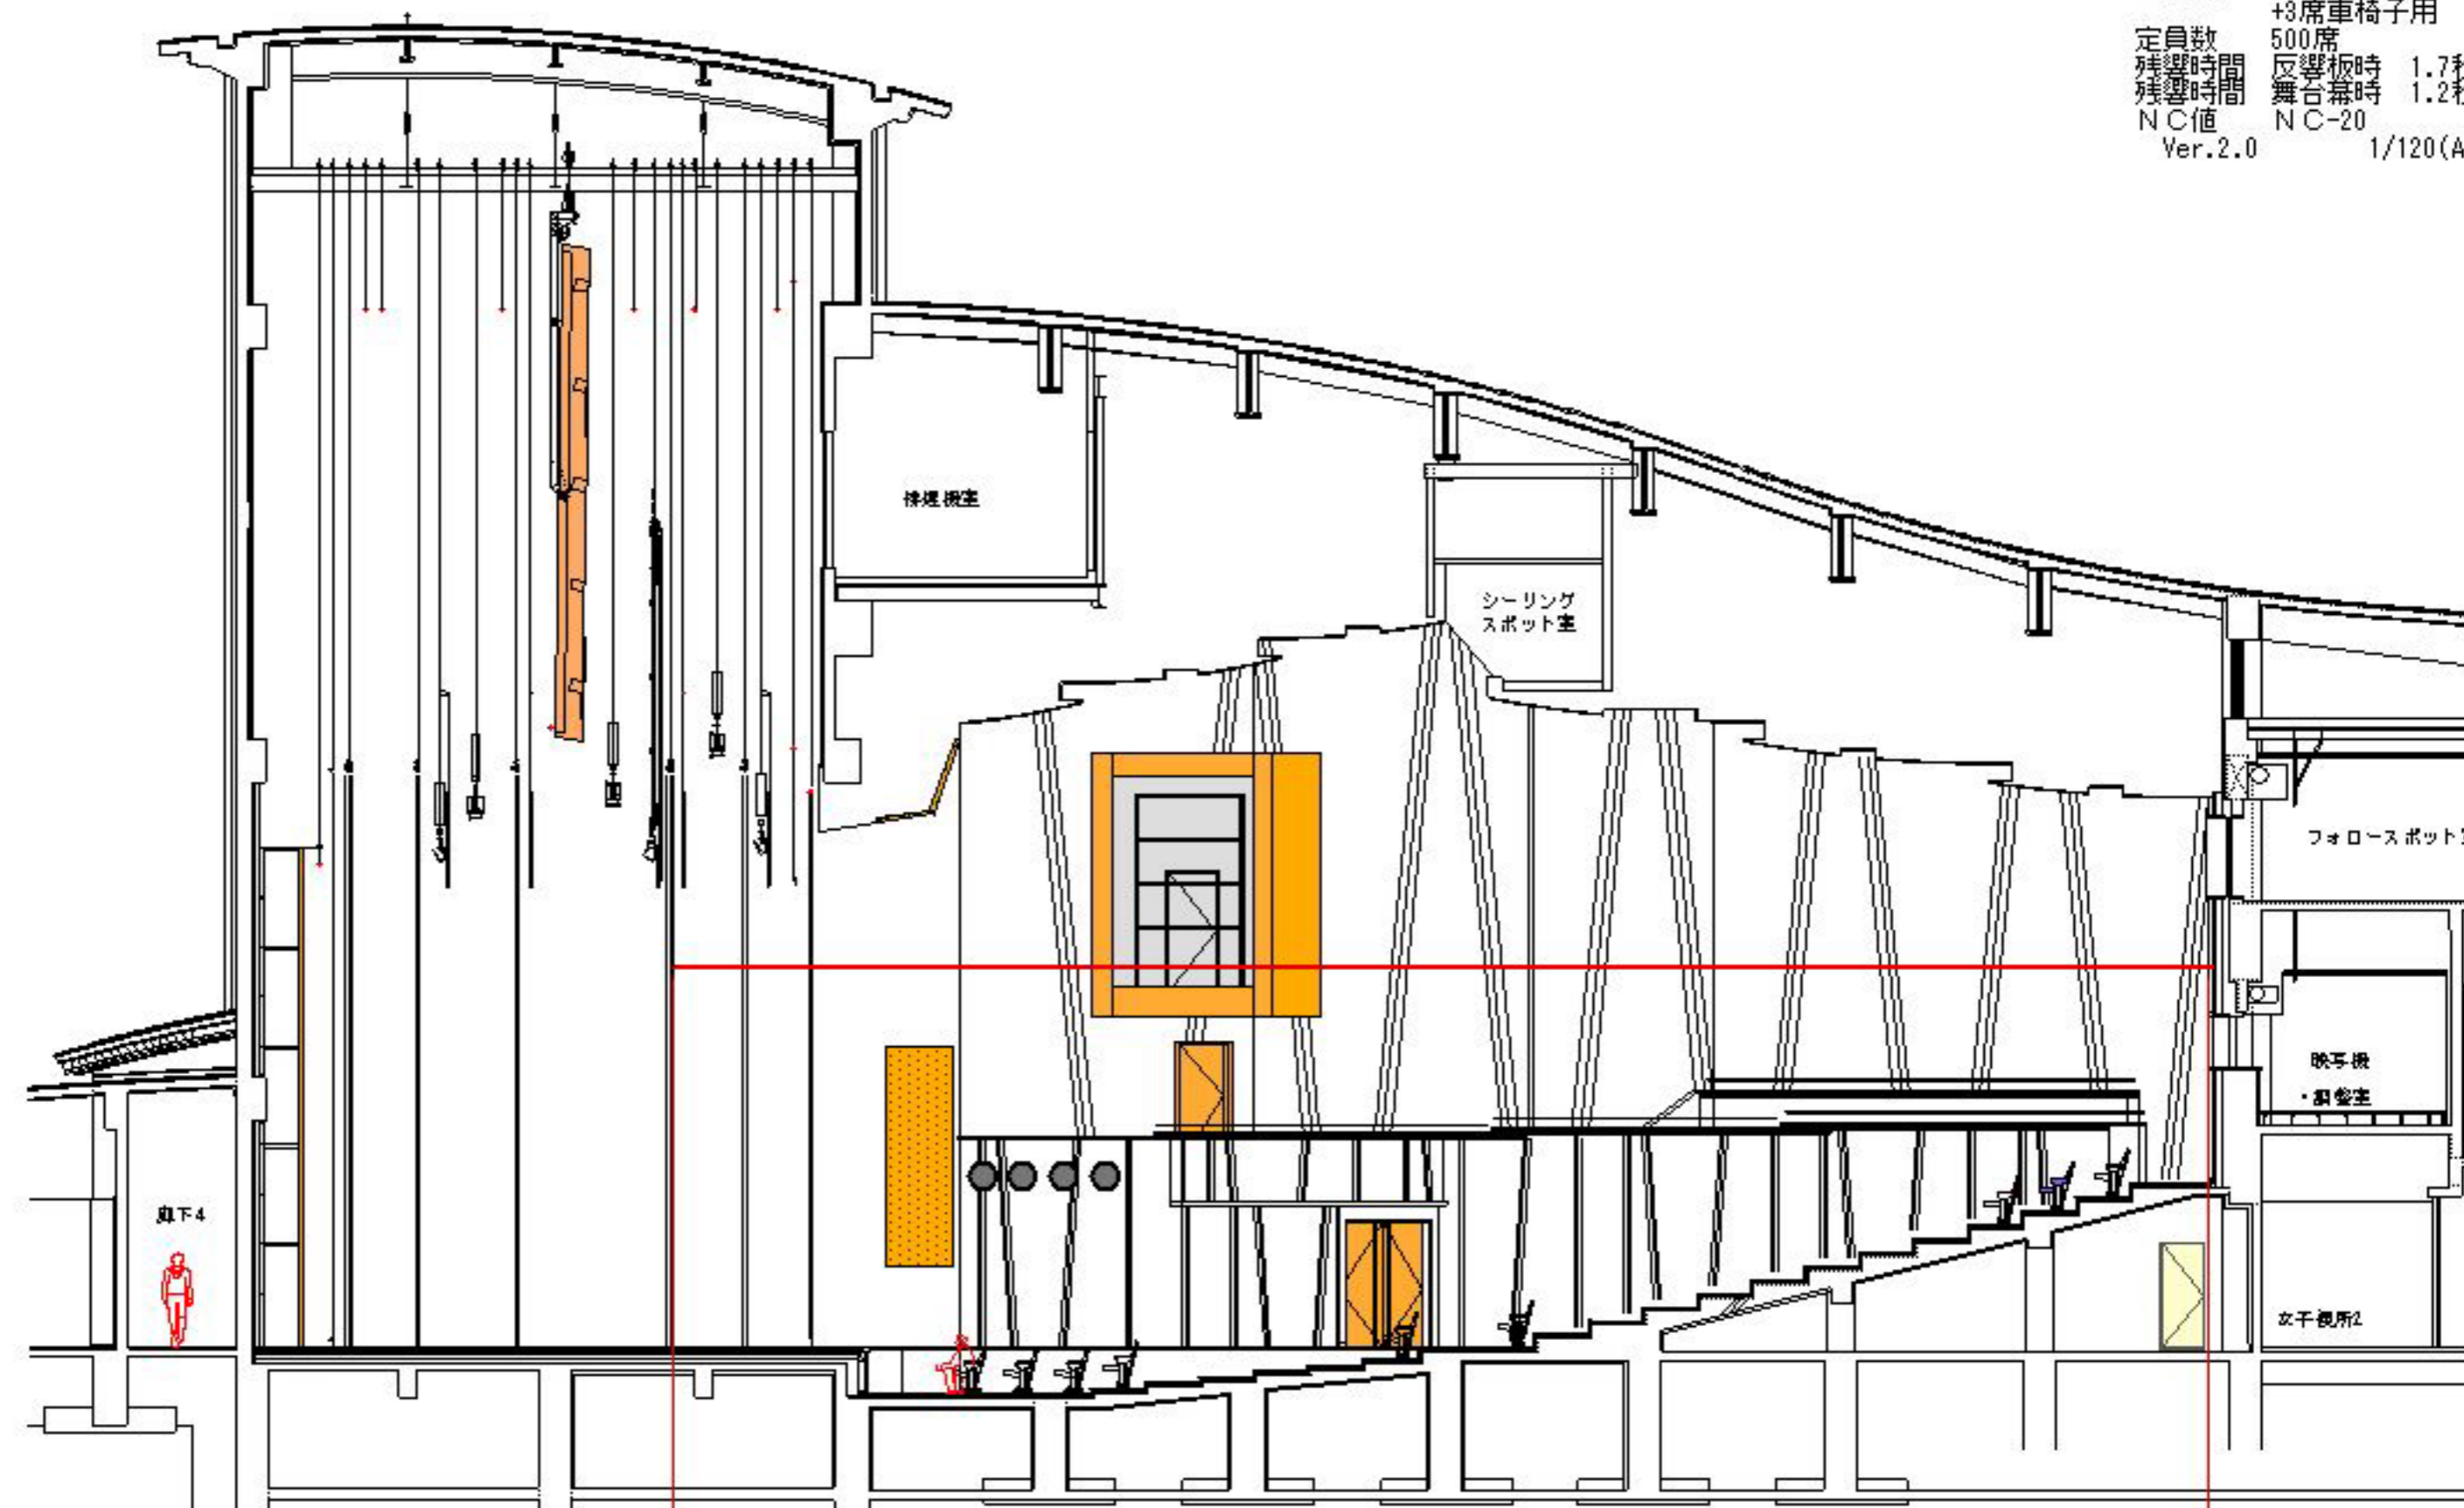

間口 14,365
 奥行 10,100
 高さ 9,350
 スノコH 21,335
 座席数 495席
 +3席車椅子用
 定員数 500席
 残響時間 反響板時 1.7秒
 残響時間 舞台時 1.2秒
 NC値 NC-20
 Ver.2.0 1/120(A3)

- 正反(7バトン) ①
- ホリ幕 ②
- 大黒 ③
- バトン6 ④
- バトン5 ⑤
- 3袖 ⑥
- UH(文字共) ⑦
- 3 SL ⑧
- バトン4 ⑨
- 2袖 ⑩
- 3文字 ⑪
- 天反(バトン有) ⑫
- 2 SL ⑬
- バトン3 ⑭
- 2 BL(スクリーン共) ⑮
- 中割り ⑯
- 2文字 ⑰
- バトン2 ⑱
- 1 SL ⑲
- 1袖 ⑳
- 1 BL(文字共) ㉑
- バトン1 ㉒
- 暗転幕 ㉓
- 緞帳 ㉔

田主丸複合文化施設「そよ風ホール」立面図