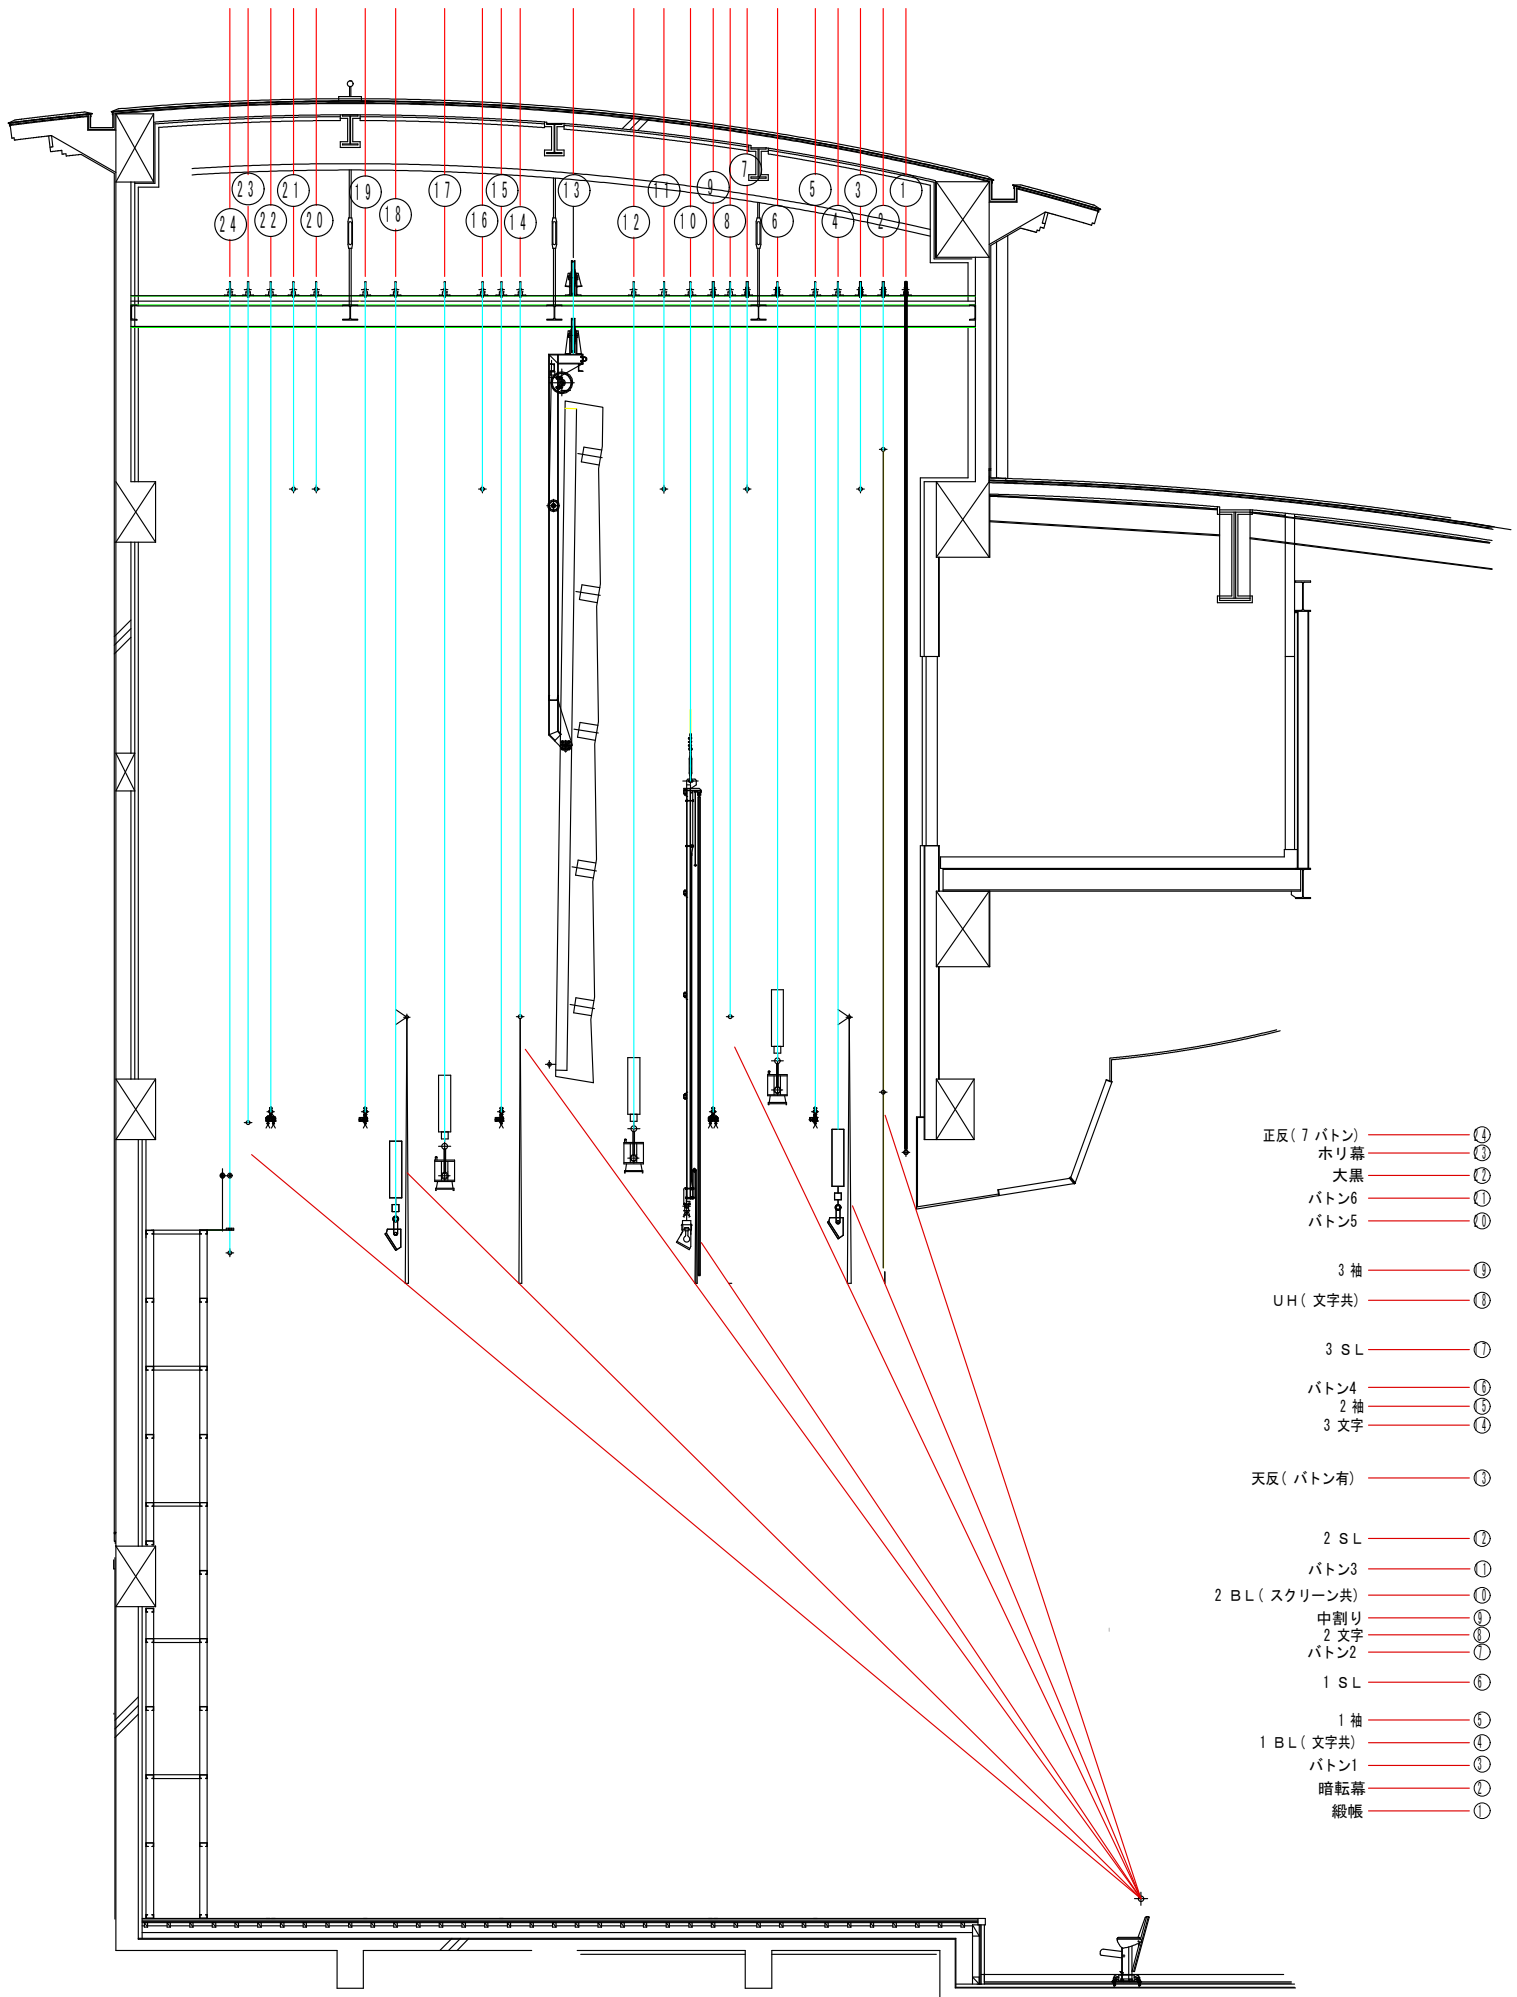

間口 14,365
 奥行 10,100
 高さ 9,350
 スノコH 21,335
 座席数 495席
 +3席車椅子用
 定員数 500席
 残響時間 反響板時 1.7秒
 残響時間 舞台時 1.2秒
 NC値 NC-20
 Ver.2.0 1/120(A3)

- 正反(7バトン) ①
- ホリ幕 ②
- 大黒 ③
- バトン6 ④
- バトン5 ⑤
- 3袖 ⑥
- UH(文字共) ⑦
- 3 SL ⑧
- バトン4 ⑨
- 2袖 ⑩
- 3文字 ⑪
- 天反(バトン有) ⑫
- 2 SL ⑬
- バトン3 ⑭
- 2 BL(スクリーン共) ⑮
- 中割り ⑯
- 2文字 ⑰
- バトン2 ⑱
- 1 SL ⑲
- 1袖 ⑳
- 1 BL(文字共) ㉑
- バトン1 ㉒
- 暗転幕 ㉓
- 緞帳 ㉔

田主丸複合文化施設「そよ風ホール」立面図