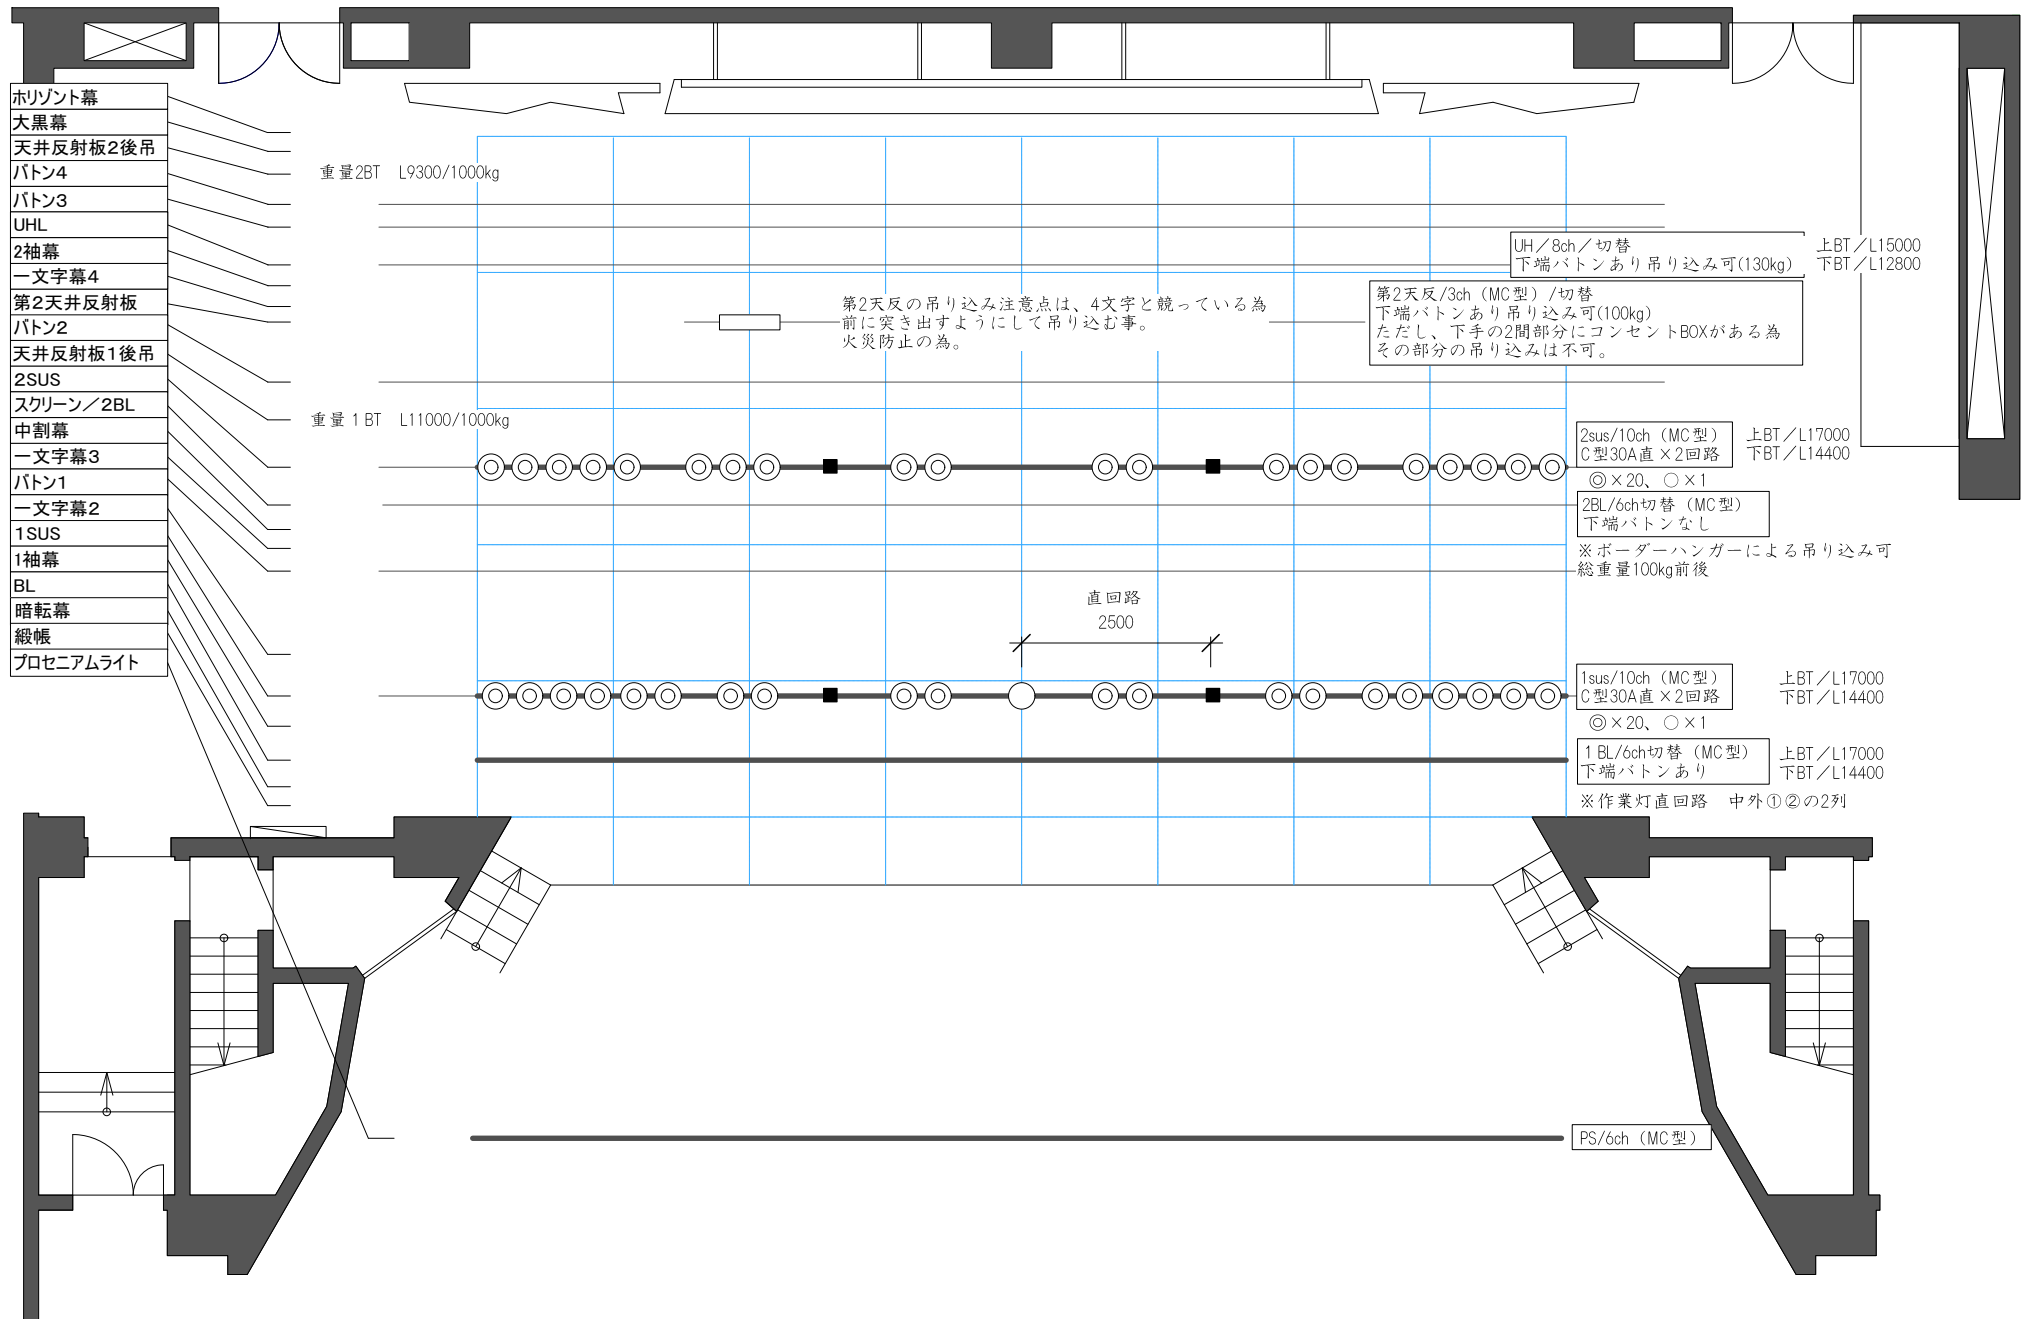

# 千代田町文化会館 舞台平面図 縮尺 1/100

間口 13.5m プロセ高さ 6.8m スノコ高さ 15.5m