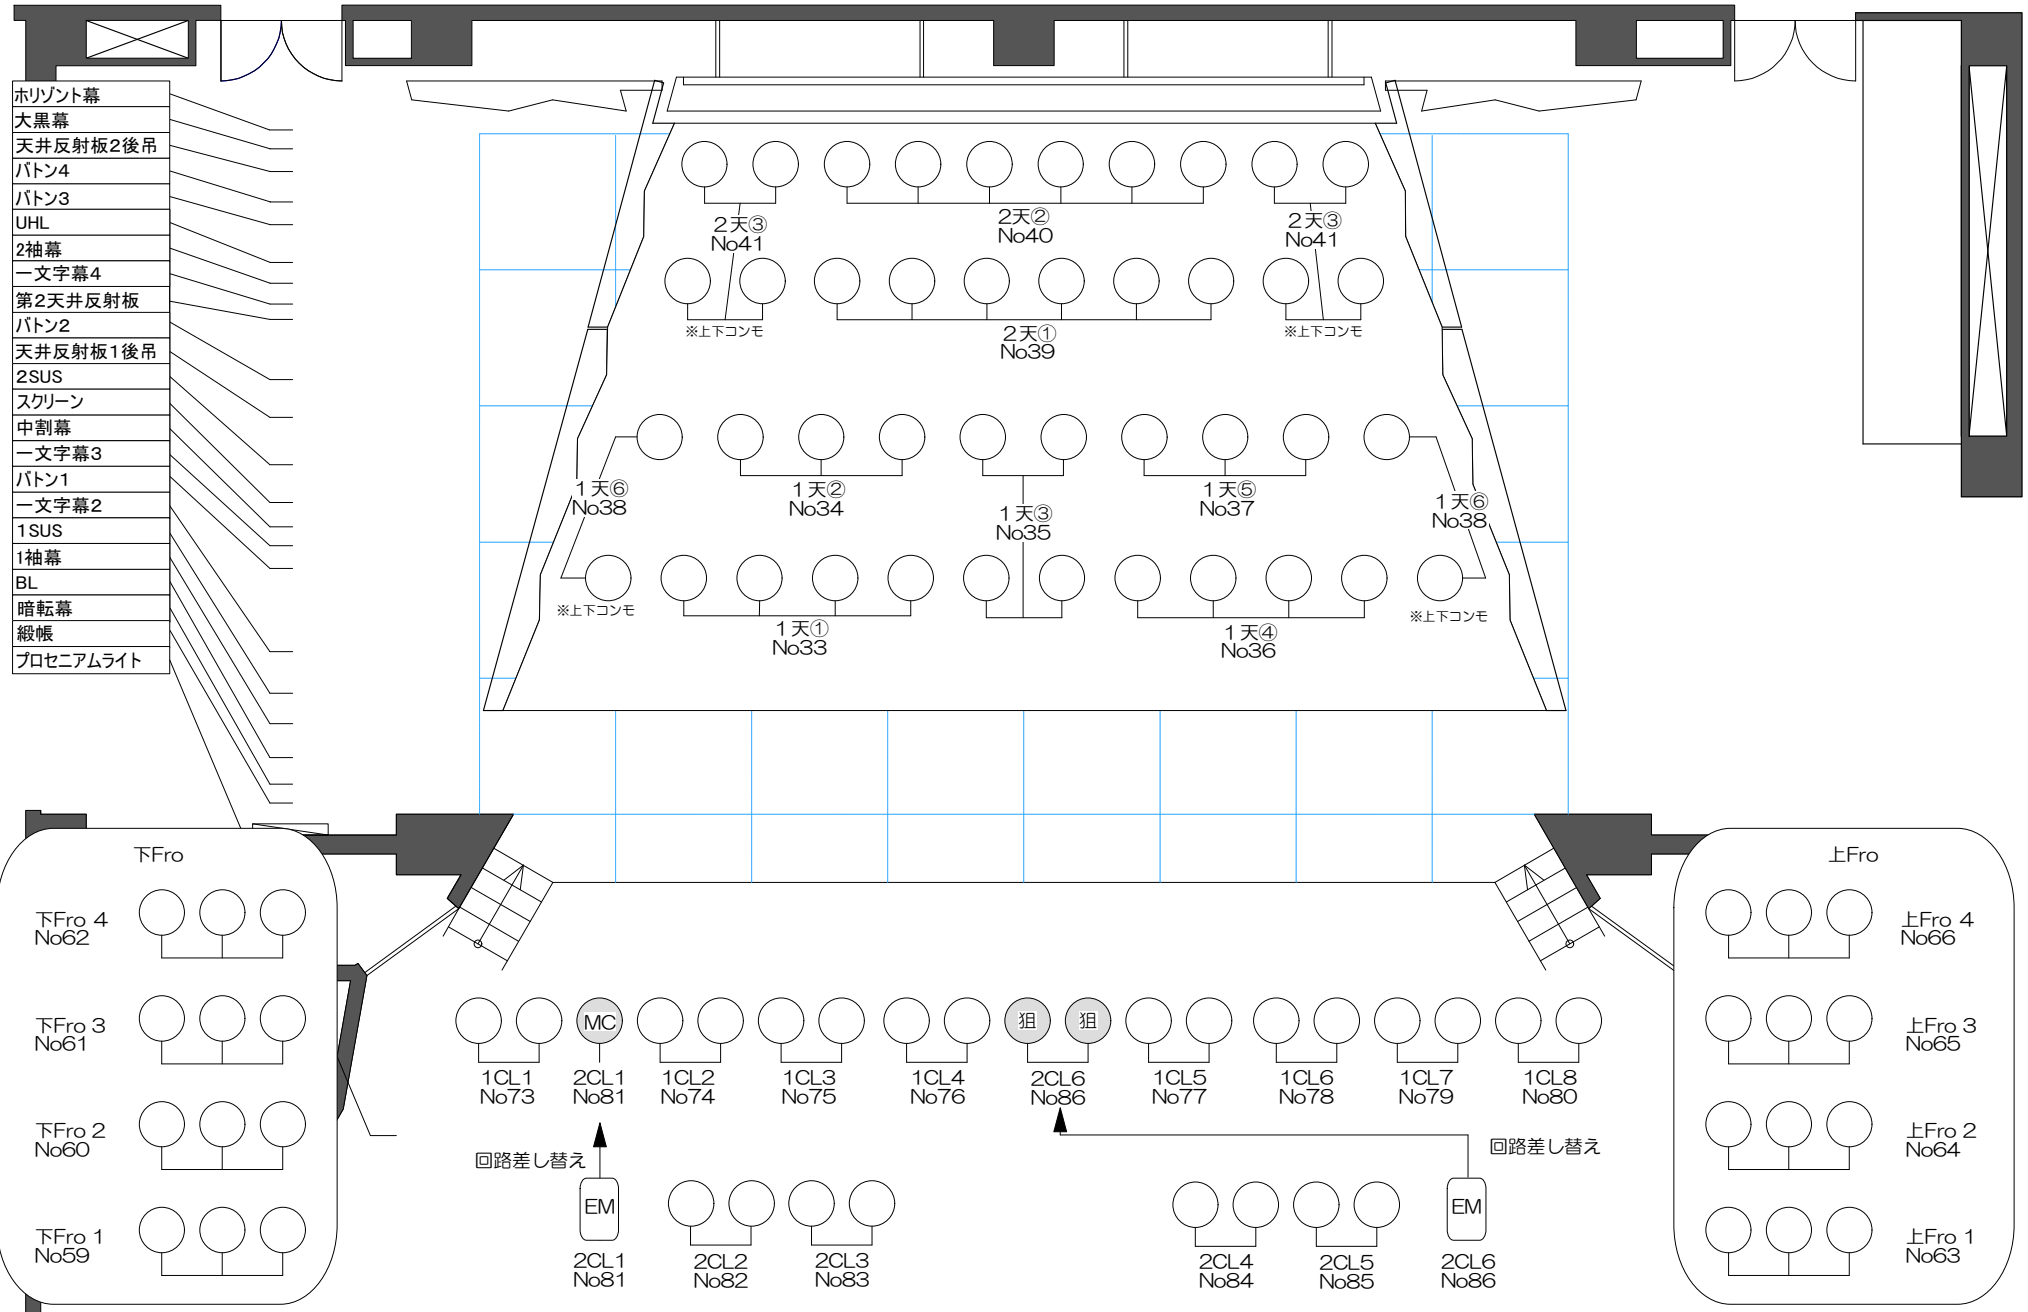

# 千代田町文化会館 舞台平面図 縮尺 1/100

間口 13.5m プロセ高さ 6.8m スノコ高さ 15.5m