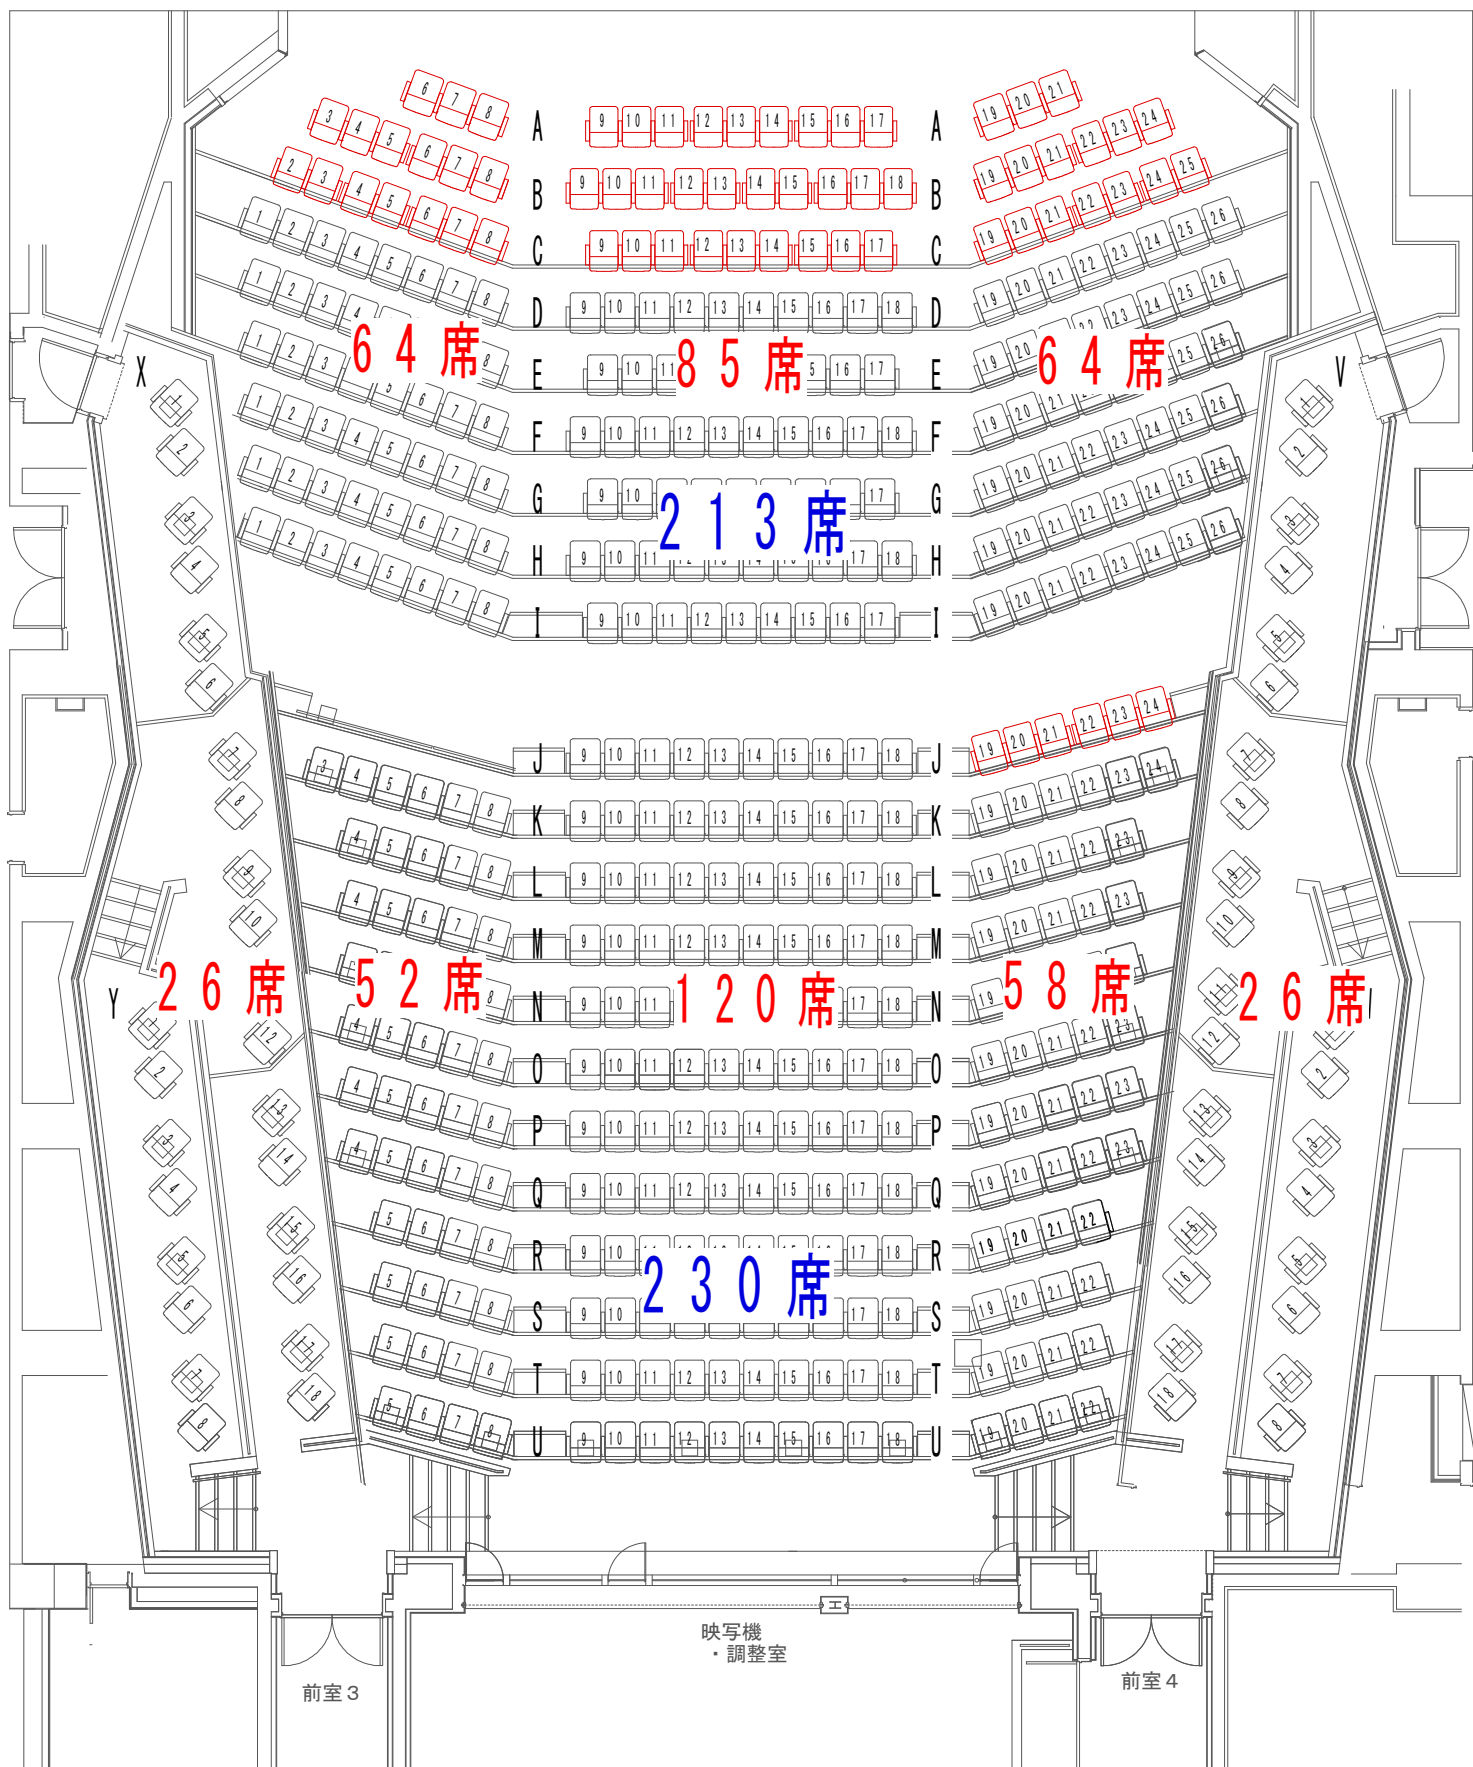

田主丸そよ風ホール座席表

取外し可能席

A 6 ~ A 21 (15 席)
B 3 から B 24 (22 席)
C 2 から C 25 (23 席)

J 19 ~ J 24 (6 席)