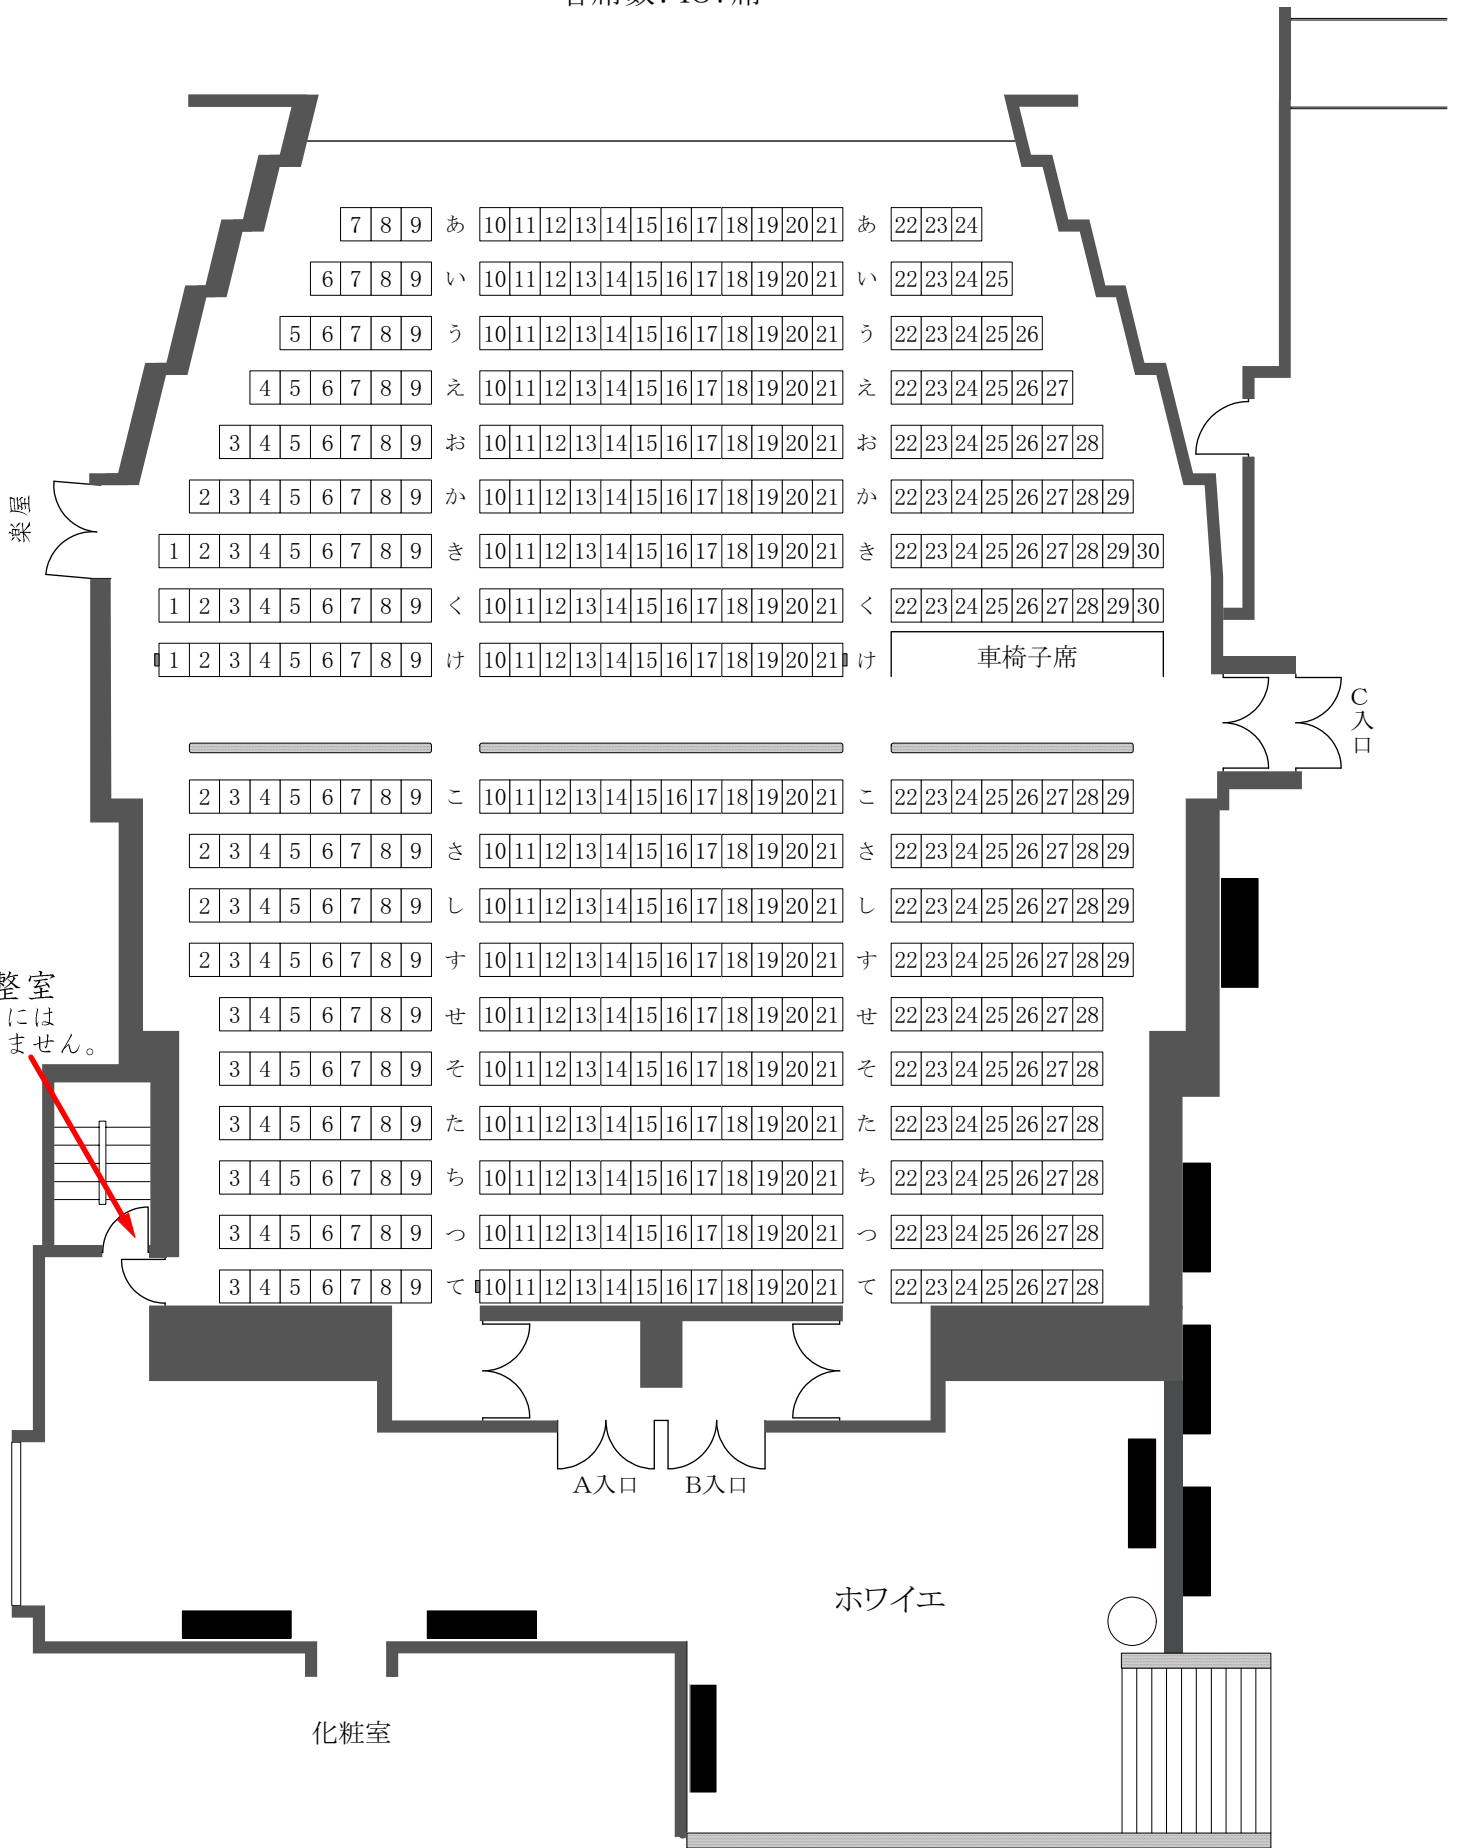

美術館ホール客席・ロビーホワイエ全体図

縮尺:1/125

客席数:487席

美術館ホール客席・ロビーホワイエ全体図

縮尺:1/170