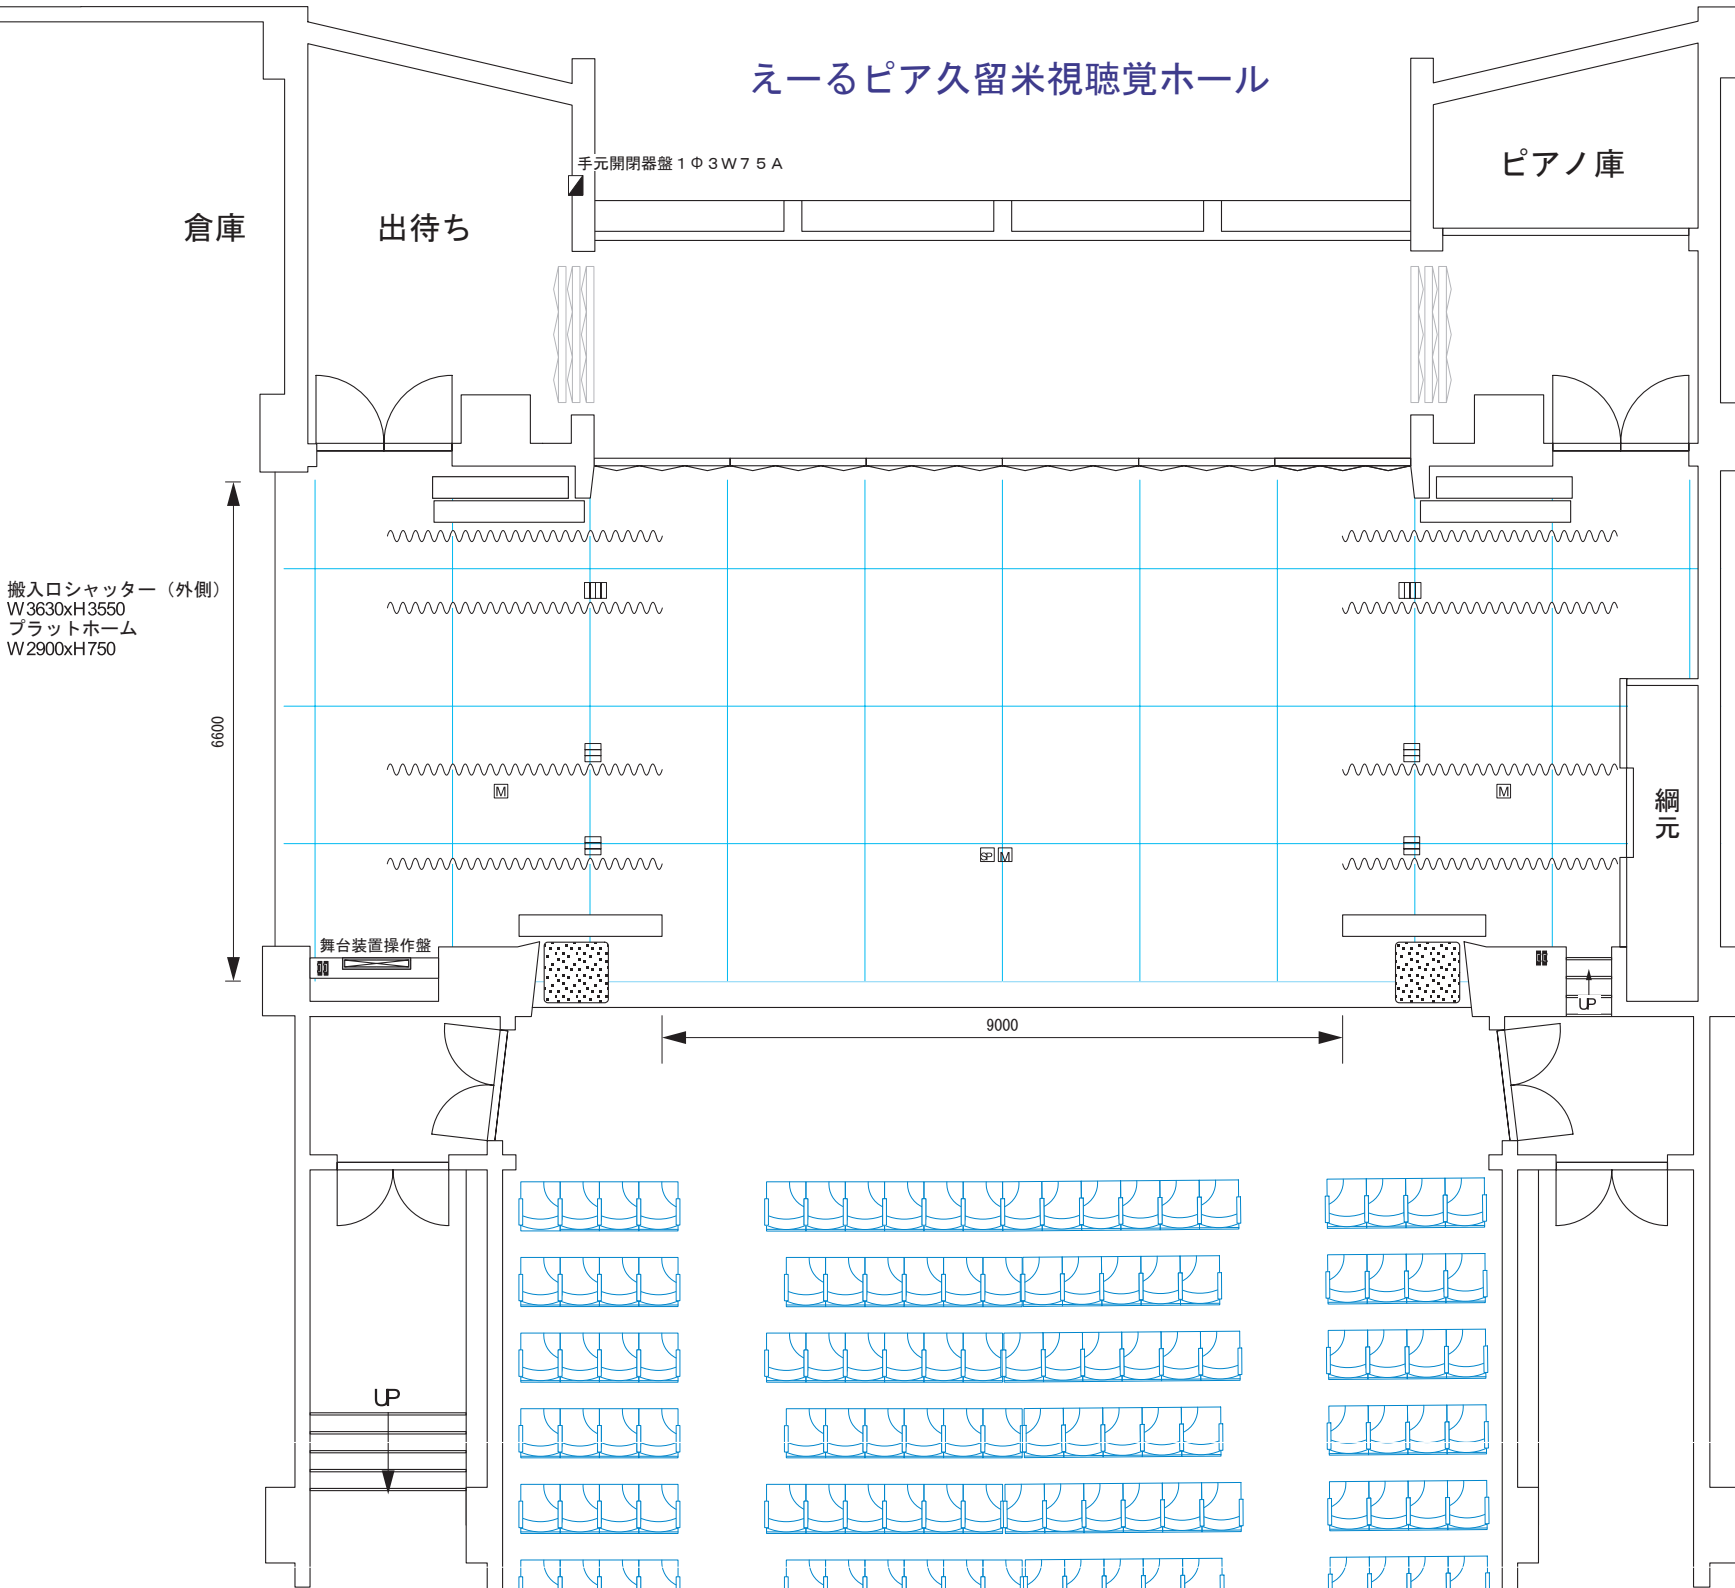

えーるピア久留米視聴覚ホール

- ☐ スピーカーコンセント 2口
- ☑ マイクコンセント 2口
- ☐ フロアーコンセント30A C型 計 20回路
- ☐ 持込音響機器専用電源30A C型 計 4口

- 正面反射板
- 水平幕 : L10600
手動カウンタウェート式
- 引割大黒幕 : 固定
- バトン 3 : L11000 / 電動 / 重量 Max150Kg
H Max13000
- 1150
825
300
400
250
225
350
- アッパー水平ライト : 一文字幕3共吊
4色 / L11000 / 電動 / パイプなし
- 袖幕 : 固定
- バトン 2 : L11000 / 電動 / 重量Max150Kg
H Max13000
- 250
225
350
- サスペンションライト 2 : L11000 / 電動
重量 Max300Kg / 8回路
- 650
- 天井反射板
- 450
- スクリーン : L1000 / 電動
サイズ Max W8000xH3000
- 350
- 引割幕 : L16000 / 固定
- 200
250
350
- 一文字幕 2 : L15000 / 電動
重量 Max130Kg
- 450
- バトン 1 : L11000 / 電動 / 重量Max150Kg
H Max13000
- 300
225
- サスペンションライト 1 : L11000 / 電動
重量 Max300Kg / 8回路
- 1025
- ボーダーライト : 一文字幕1共吊
上下各4回路 / L11000
電動 / パイプなし
- 引割暗転幕L16000 / 固定
- 緞帳
- プロセニウム : W9000 / H6180
かまち H800
- 5400
- シーリングライト : L11000 / 電動
重量 Max 300Kg / 8回路