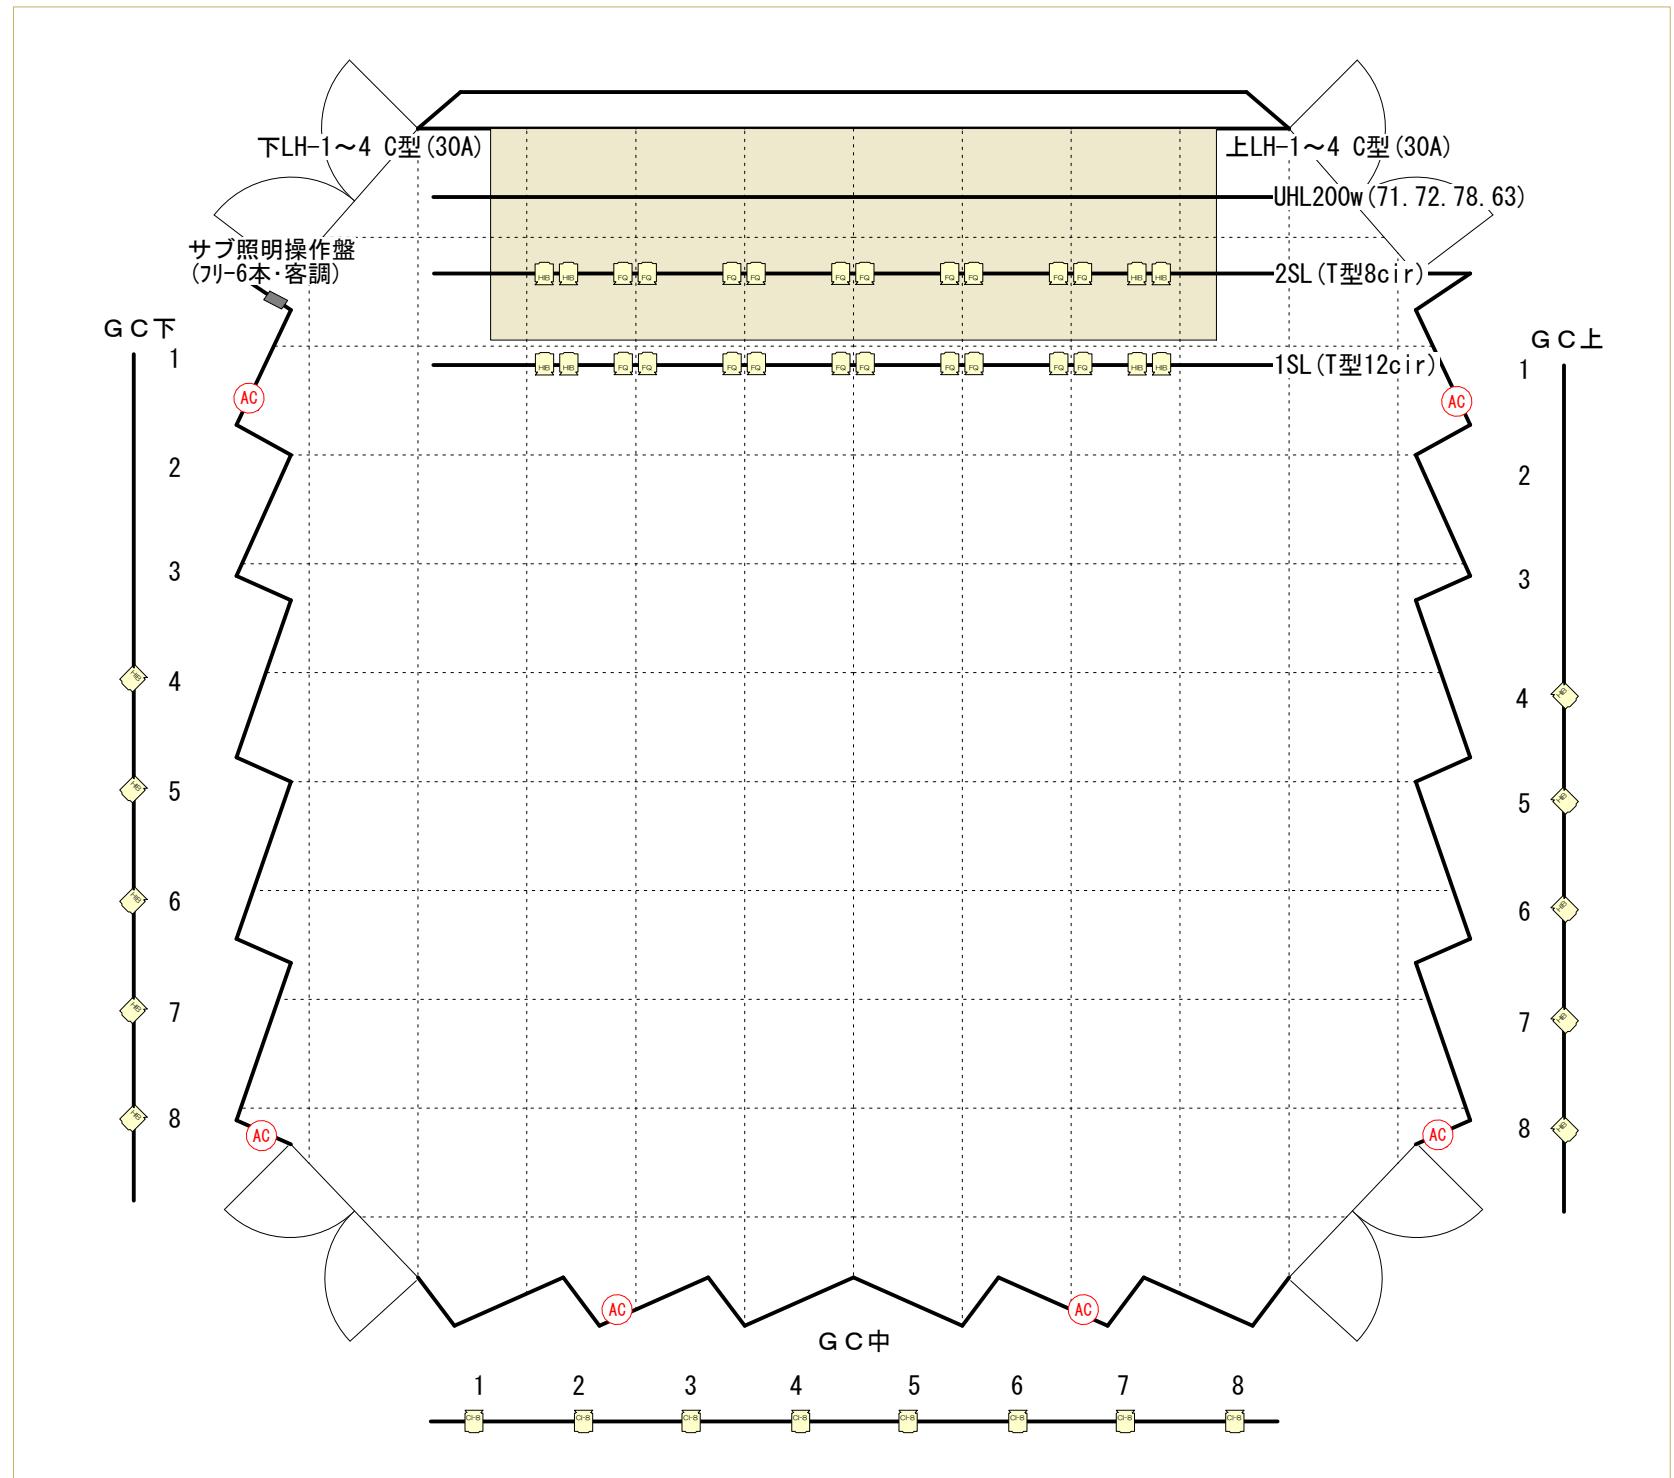

小郡市生涯学習センター 七夕ホール 照明設備

- ホリゾン幕
- バック幕
- 映写スクリーン (巻上式)
- アッパーホリゾンライト
- 美術パトン
- 袖幕2
- 第2サスペンションライト
- 袖幕1
- 第1サスペンションライト
- 引割幕 (緞帳)
- 美術パトン
- ※ALL電動式

メイン調光卓 (舞台正面2階調整室)

- 丸茂
- プリセットフェーダー 36本3段
- サブマスター 20本50ページ
- クロスフェーダー A/B1組
- フリーフェーダー 6本
- メモリー 999シーン