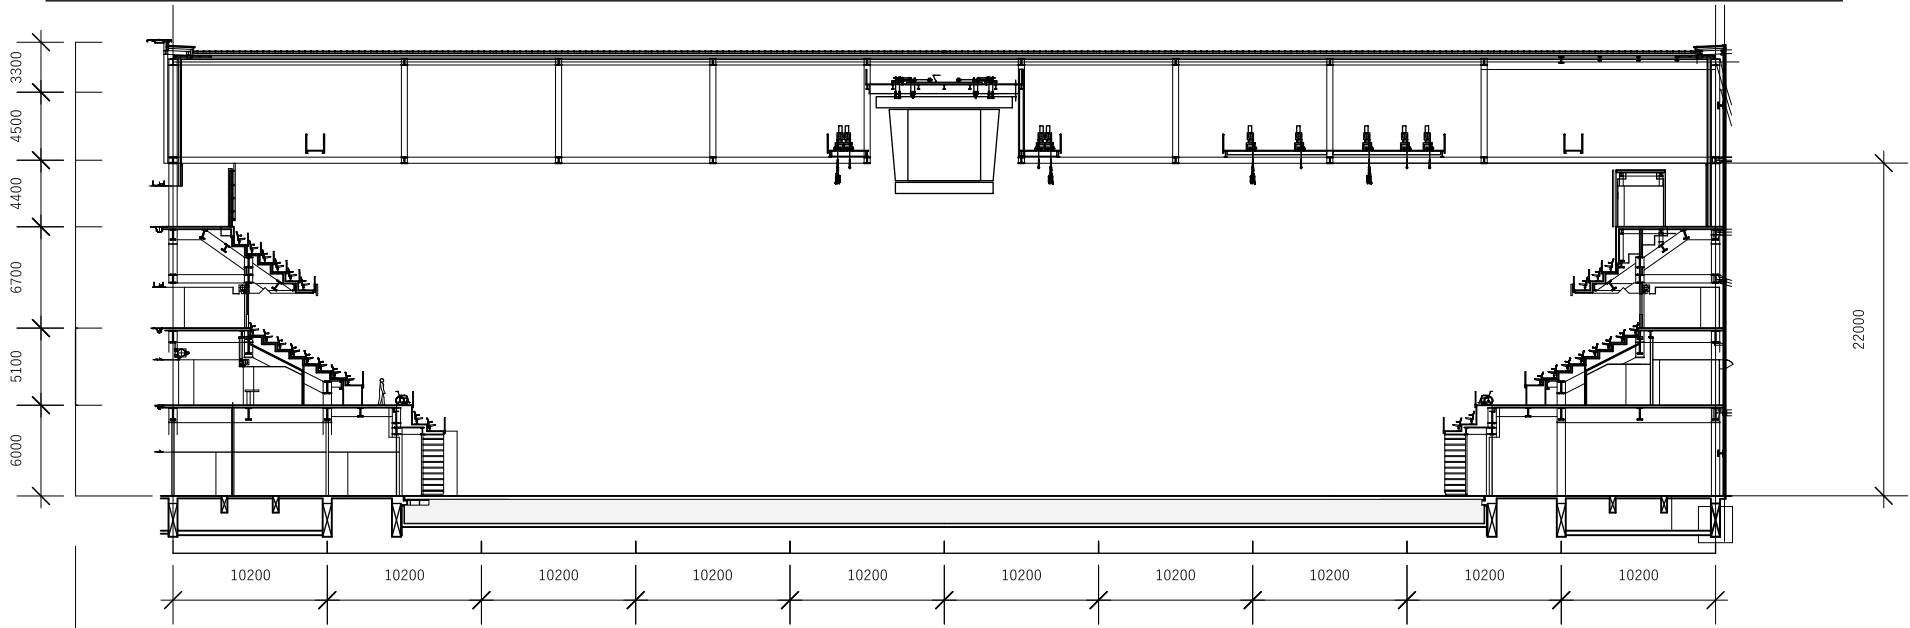

SAGAサンライズパーク アリーナ断面図

North

South

West

East